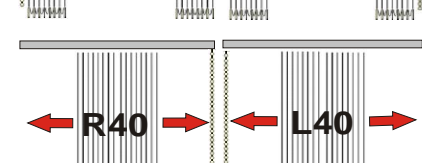

A27 terrac. dunkel

A35 lindgrün

A28 rot-bordeux

A36 braun

**Bedienarten/Ausführungen
bei Komplett-Anlagen**
(bitte wählen Sie)

Schräganlagen -Slopeanlagen

**Lamellenhalter nur bei
Einzellamellen-Bestellung**