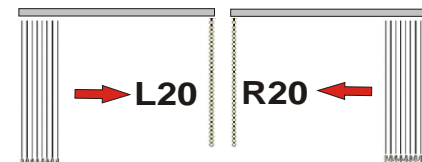

A27 terrac. dunkel

A35 lindgrün

A28 rot-bordeux

A36 braun

**Bedienarten/Ausführungen
bei Komplett-Anlagen**
(bitte wählen Sie)

Schräganlagen -Slopeanlagen

**Lamellenhalter nur bei
Einzellamellen-Bestellung**