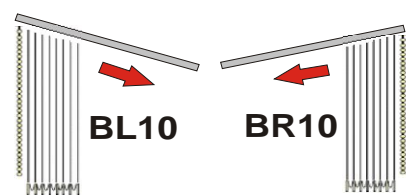

A27 terrac. dunkel

A35 lindgrün

A28 rot-bordeux

A36 braun

**Bedienarten/Ausführungen
bei Komplett-Anlagen**
(bitte wählen Sie)

Schräganlagen -Slopeanlagen

**Lamellenhalter nur bei
Einzellamellen-Bestellung**