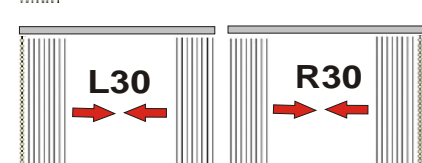

A27 terrac. dunkel

A35 lindgrün

A28 rot-bordeux

A36 braun

**Bedienarten/Ausführungen
bei Komplett-Anlagen**
(bitte wählen Sie)

Schräganlagen -Slopeanlagen

**Lamellenhalter nur bei
Einzellamellen-Bestellung**