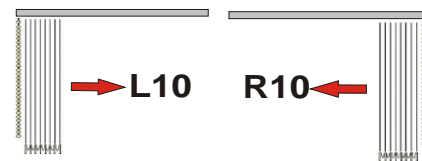

A27 terrac. dunkel

A35 lindgrün

A28 rot-bordeux

A36 braun

**Bedienarten/Ausführungen
bei Komplett-Anlagen**
(bitte wählen Sie)

Schräganlagen -Slopeanlagen

**Lamellenhalter nur bei
Einzellamellen-Bestellung**