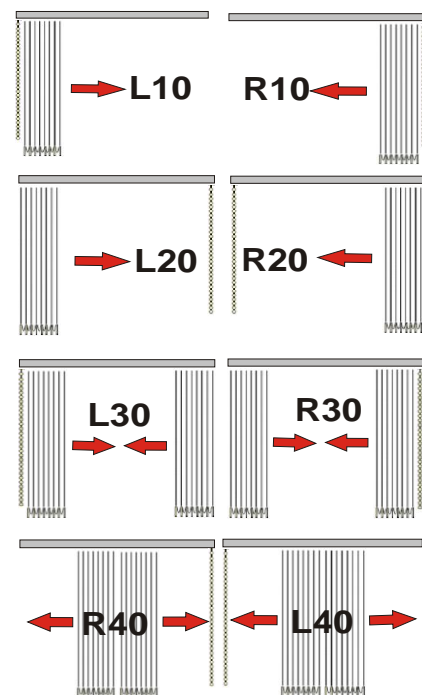

KOLLEKTION: BERLIN Preisgruppe 4

Eignungsgruppe: blickdichte Sichtschutzlamelle mit gutem Blendschutz

Gewicht: 280g/m² = bestes Hängeverhalten

Material: 100% Trevira /waschbar

feuchtraumgeeignet: ja

Lichtecht: DIN 54004

Bedienarten/Ausführungen bei Komplett-Anlagen (bitte wählen Sie)

Schräg-Slopeanlagen

Lamellenhalter nur bei Einzellamellen-Bestellung

Standard ist immer Typ A
Bitte Typ angeben

(Bei vorhandenen Systemen)

Original-Farbmuster können Sie gegen eine Leihgebühr anfordern