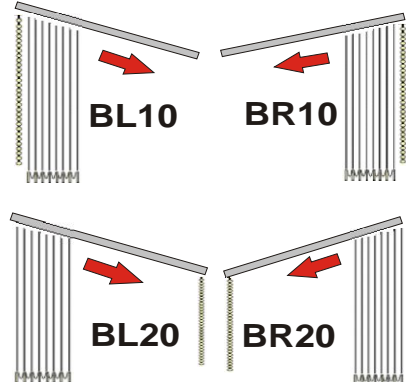

KOLLEKTION: BERLIN Preisgruppe 4

Eignungsgruppe: blickdichte Sichtschutzlamelle mit gutem Blendschutz

Gewicht: 280g/m² = bestes Hängeverhalten

Material: 100% Trevira /waschbar

feuchtraumgeeignet: ja

Lichtecht: DIN 54004

Bedienarten/Ausführungen bei Komplett-Anlagen (bitte wählen Sie)

Schräg-Slopeanlagen

Lamellenhalter nur bei Einzellamellen-Bestellung

Standard ist immer Typ A
Bitte Typ angeben

(Bei vorhandenen Systemen)

Original-Farbmuster können Sie gegen eine Leihgebühr anfordern