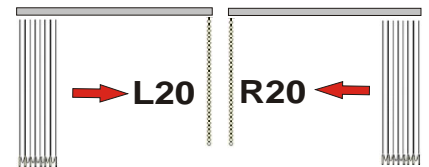

**Bedienarten/Ausführungen
bei Komplett-Anlagen**
(bitte wählen Sie)