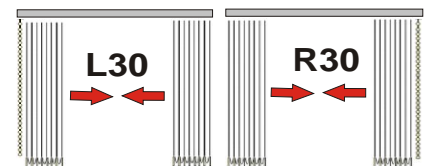

**Bedienarten/Ausführungen
bei Komplett-Anlagen**
(bitte wählen Sie)