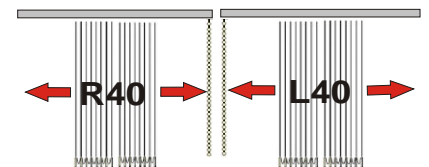

KOLLEKTION: **BLACKOUT** Preisgruppe 3

Eignungsgruppe: blick-lichtdichter Abdunkelungsstoff
Gewicht: 340g/m²
Material: 100% Polyester / PVC frei
feuchtraumgeeignet: bedingt
Lichtecht: DIN 54004
Pflege: feucht abwischbar
Umweltschutz: Öko-Tex 100 / antimikrobiell beschichtet/
Schwer entflammbar: ja **B1 nach DIN 4102**

**Bedienarten/Ausführungen
bei Komplett-Anlagen**
(bitte wählen Sie)

Schräg-Slopeanlagen

**Lamellenhalter nur bei
Einzellamellen-Bestellung**

Standard ist immer Typ A
Bitte Typ angeben
(Bei vorhandenen Systemen)