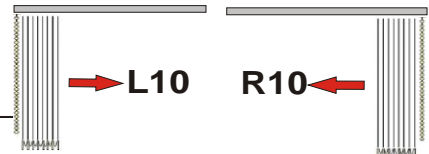

KOLLEKTION: **BLACKOUT** Preisgruppe 3

Eignungsgruppe: blick-lichtdichter Abdunkelungsstoff
Gewicht: 340g/m²
Material: 100% Polyester / PVC frei
feuchtraumgeeignet: bedingt
Lichtecht: DIN 54004
Pflege: feucht abwischbar
Umweltschutz: Öko-Tex 100 / antimikrobiell beschichtet/
Schwer entflammbar: ja **B1 nach DIN 4102**

**Bedienarten/Ausführungen
bei Komplett-Anlagen**
(bitte wählen Sie)

Schräg-Slopeanlagen

**Lamellenhalter nur bei
Einzellamellen-Bestellung**

Standard ist immer Typ A
Bitte Typ angeben
(Bei vorhandenen Systemen)