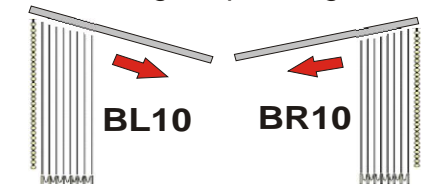

**Bedienarten/Ausführungen
bei Komplett-Anlagen**
(bitte wählen Sie)

Schräg-Slopeanlagen

**Lamellenhalter nur bei
Einzellamellen-Bestellung**

Standard ist immer Typ A
Bitte Typ angeben
(Bei vorhandenen Systemen)