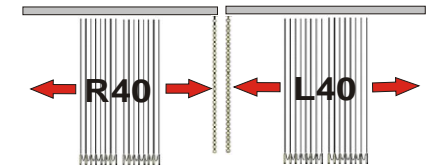

Bedienarten/Ausführungen bei Komplett-Anlagen (bitte wählen Sie)