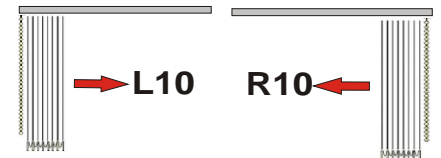

Bedienarten/Ausführungen bei Komplett-Anlagen (bitte wählen Sie)