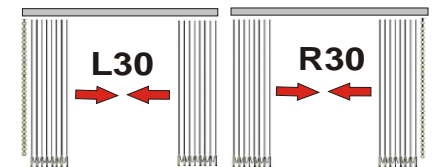

Bedienarten/Ausführungen bei Komplett-Anlagen (bitte wählen Sie)