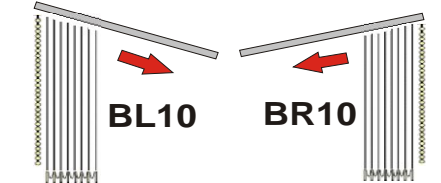

Schräg-Slopeanlagen