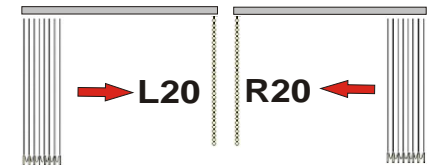

Bedienarten/Ausführungen bei Komplett-Anlagen (bitte wählen Sie)