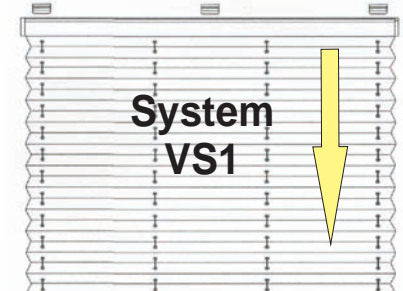

...kurzzeitig
50%
im Preis gesenkt

eS-FOL O.Kliem
Sonnenschutz u. Fenstergestaltung
esfol@web.de - www.esfol.com

Qualitätsprodukte auf Maß

AUSFÜHRUNGEN!

- seitl. nicht verspannt
- Befestigung: Wand/Decke
- bedienbar von oben nach unten

- seitl. verspannt
- Befestigung (oben) am Rahmen oder im Glasfalz
- bedienbar: von oben nach unten

- seitl. verspannt
- Befestigung am Rahmen oder im Glasfalz
- bedienbar: stufenlos von oben nach unten u. Umgekehrt!