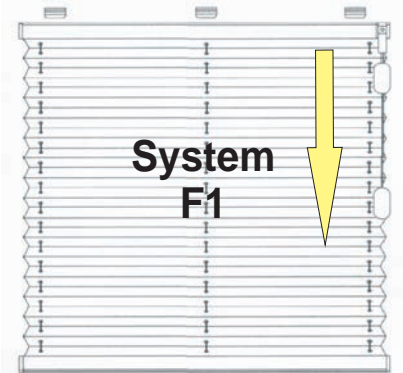

COSIFLOR Plissees

Eignung: Dekoration, Sichtschutz, Blendschutz

Kollektion: **Cara**

- Gewicht: 83g/qm
- Struktur "Uni"
- waschbar bis max. 30° und feucht abwischbar
- lichtecht: 6
- lichtdurchlässig, blickdicht
- feuchtraumgeeignet

...kurzzeitig
50%
im Preis gesenkt

eS-FOL O.Kliem
Sonnenschutz u. Fenstergestaltung
esfol@web.de - www.esfol.com

Qualitätsprodukte auf Maß

AUSFÜHRUNGEN!

- seitl. nicht verspannt
- Befestigung: Wand/Decke
- bedienbar von oben nach unten

- seitl. verspannt
- Befestigung (oben) am Rahmen oder im Glasfalz
- bedienbar: von oben nach unten

- seitl. verspannt
- Befestigung am Rahmen oder im Glasfalz
- bedienbar: stufenlos von oben nach unten u. Umgekehrt!

Schienen-Farben (wahlweise)

silber, weiß

Kunststoffteile-Farben (wahlweise)

grau, weiß

Klemmträger:

für die Montage auf dem Rahmen (ohne zu bohren) stehen Klemmträger oben/unten zur Verfügung (gegen Aufpreis)