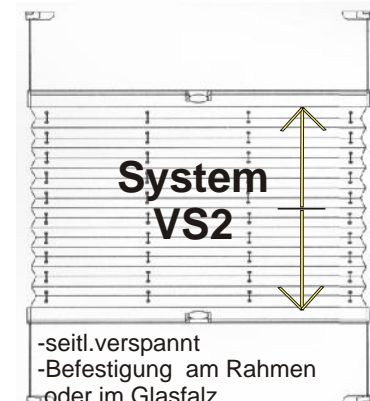

9815 gelb

9817 rot

9851 grau-blau

9811 dunkelblau

System-Ausführungen

- seitl. nicht verspannt
- Befestigung: Wand/Decke
- bedienbar von oben nach unten

- seitl. verspannt
- Befestigung (oben) am Rahmen oder im Glasfalz
- bedienbar: von oben nach unten

- seitl. verspannt
- Befestigung am Rahmen oder im Glasfalz
- bedienbar: stufenlos von oben nach unten u. umgekehrt!

Schienen-Farben(wahlweise)

silber, messing, schwarzbraun, weiß

Kunststoffteile-Farben(wahlweise)

grau, schwarz, weiß

Klemmträger:

für die Montage auf dem Rahmen (ohne zu bohren) stehen Klemmträger oben/unten zur Verfügung (gegen Aufpreis)