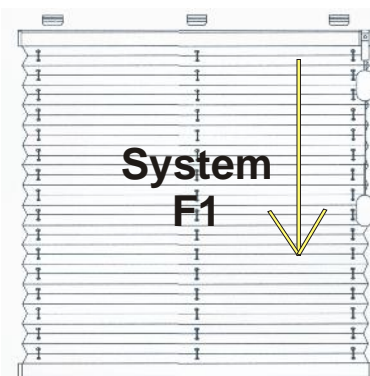

9815 gelb

9817 rot

9851 grau-blau

9811 dunkelblau

System-Ausführungen

- seitl. nicht verspannt
- Befestigung: Wand/Decke
- bedienbar von oben nach unten

- seitl. verspannt
- Befestigung (oben) am Rahmen oder im Glasfalz
- bedienbar: von oben nach unten

- seitl. verspannt
- Befestigung am Rahmen oder im Glasfalz
- bedienbar: stufenlos von oben nach unten u. umgekehrt!

Schienen-Farben(wahlweise)

silber, messing, schwarzbraun, weiß

Kunststoffteile-Farben(wahlweise)

grau, schwarz, weiß

Klemmträger:

für die Montage auf dem Rahmen (ohne zu bohren) stehen Klemmträger oben/unten zur Verfügung (gegen Aufpreis)