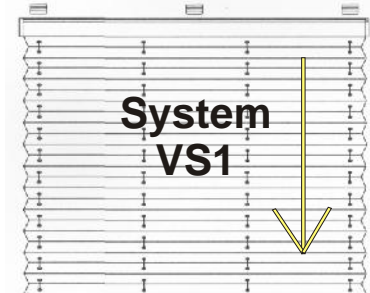

Kollektion: **BLACKOUT**

Eignung: **Abdunkelung,
Sichtschutz, Wärmeschutz**

- Gewicht: 210g/qm
- feuchtabwischbar
- feuchtraumgeeignet
- lichtundurchlässig, blickdicht

Stoffrückseite: **weiß**

9801 weiß

9822 elfenbein

9815 gelb

9817 rot

9851 grau-blau

9811 dunkelblau

System-Ausführungen

- seitl. nicht verspannt
- Befestigung: Wand/Decke
- bedienbar von oben nach unten

- seitl. verspannt
- Befestigung (oben) am Rahmen oder im Glasfalz
- bedienbar: von oben nach unten

- seitl. verspannt
- Befestigung am Rahmen oder im Glasfalz
- bedienbar: stufenlos von oben nach unten u. umgekehrt!

Schienen-Farben(wahlweise)

silber, messing, schwarzbraun, weiß

Kunststoffteile-Farben(wahlweise)