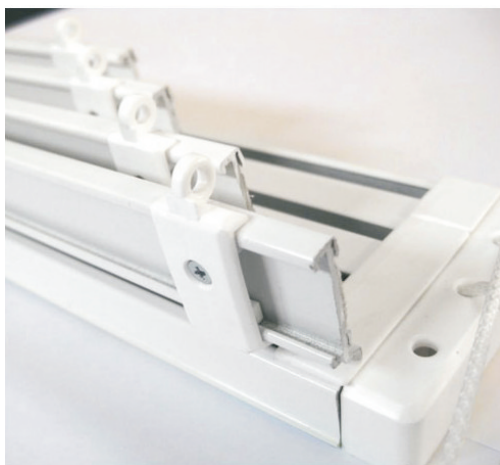

Schienensysteme

TYP1 BASIC

günstige Einstiegsvariante
bis 5-läufig baubar
Schienentrage last bis max. 1,5 kg / Paneel

Profilfarbe: weiß oder eloxiert
Endkappe: weiß oder grau
maximale Länge: 570 cm
Decken-, Wandmontage
mögliche Bedienarten: Schnurzug

TYP 2 SOFTRAIL

abgerundetes Design
alle Bedienarten möglich
Rollengelagerter Paneelwagen mit leisem Lauf
verdeckter Montageclip
optional mit Fensterputzfunktion

Profilfarben: weiß oder silber
Endkappen: weiß oder grau
maximale Länge: 570 cm (ohne Schienenverbinder)
Decken-, Wandmontage
Spurbreite: 4 mm
mögliche Bedienarten: Hand-, Stab- Schnurzug-, Motorbedienung