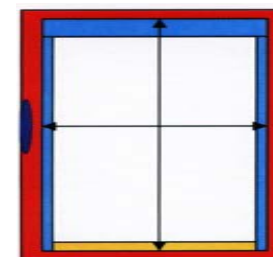

bitte ausfüllen/ankreuzen

Pos	Stck	Breite cm	Höhe cm	Folienbehang		Bedienseite		Farbe Kassette/ Seitenprofile		Montage			Seitenprofile mm			Bemerkungen	
				2 R	10R	Kettenzug				zwischen die	auf die	auf den		28	40		
				silber/grau		rechts	links	silbergrau	weiß	Glasleisten	Glasleisten	Rahmen					

zwischen die Glasleisten

auf die Glasleisten

auf den Fensterrahmen