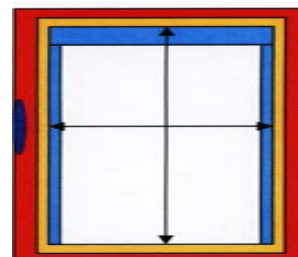

Folienrollo Opal-Vario

Ihre Preis Anfrage

Datum

Name	
email-Adresse	
Tel-Nr. und ggf.Fax-Nr	

bitte ausfüllen/ankreuzen

Pos	Stck	Breite cm	Höhe cm	Folienbehang		Bedienseite		Farbe Kassette/ Seitenprofile		Montage			Seitenprofile mm			Bemerkungen	
				2 R	10R	Kettenzug				zwischen die	auf die	auf den		28	40		
				silber/grau		rechts	links	silbergrau	weiß	Glasleisten	Glasleisten	Rahmen					

Lichtfilterbehang/Folienbehang	2R	10R
ges. solare Transmission	3%	10%
Absorbtion	18%	30%
Reflexion	79%	60%
UV-Transmission (Schutz)	99%	99%
G-Wert	0,14	0,24
Lichttransmission (Lichtdurchlass)	2,42%	8%

zwischen die Glasleisten