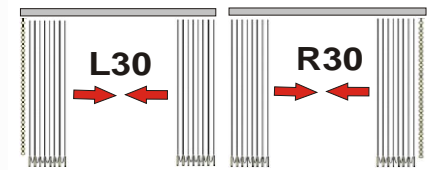

KOLLEKTION: CARINA Preisgruppe 1

Eignungsgruppe: blickdichte Sichtschutzlamelle mit gutem Blendschutz

Gewicht: 195g/m²

Material: 100% Polyester / PVC frei

feuchtraumgeeignet: bedingt

Lichtecht: DIN 54004

Pflege: feucht abwischbar

Bedienarten/Ausführungen bei Komplett-Anlagen (bitte wählen Sie)

Schräg-Slopeanlagen

Lamellenhalter nur bei Einzellamellen-Bestellung

Standard ist immer Typ A
Bitte Typ angeben

(Bei vorhandenen Systemen)

Original-Farbmuster können Sie gegen eine Leihgebühr anfordern