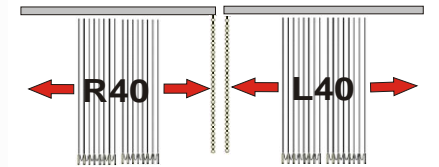

KOLLEKTION: CARINA Preisgruppe 1

Eignungsgruppe: blickdichte Sichtschutzlamelle mit gutem Blendschutz

Gewicht: 195g/m²

Material: 100% Polyester / PVC frei

feuchtraumgeeignet: bedingt

Lichtecht: DIN 54004

Pflege: feucht abwischbar

Bedienarten/Ausführungen bei Komplett-Anlagen (bitte wählen Sie)

Schräg-Slopeanlagen

Lamellenhalter nur bei Einzellamellen-Bestellung

Standard ist immer Typ A
Bitte Typ angeben

(Bei vorhandenen Systemen)

Original-Farbmuster können Sie gegen eine Leihgebühr anfordern