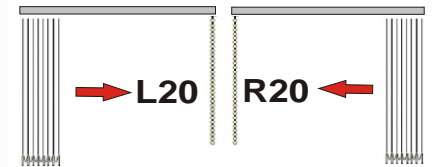

KOLLEKTION: CARINA Preisgruppe 1

Eignungsgruppe: blickdichte Sichtschutzlamelle mit gutem Blendschutz

Gewicht: 195g/m²

Material: 100% Polyester / PVC frei

feuchtraumgeeignet: bedingt

Lichtecht: DIN 54004

Pflege: feucht abwischbar

Bedienarten/Ausführungen bei Komplett-Anlagen (bitte wählen Sie)

Schräg-Slopeanlagen

Lamellenhalter nur bei Einzellamellen-Bestellung

Standard ist immer Typ A
Bitte Typ angeben

(Bei vorhandenen Systemen)

Original-Farbmuster können Sie gegen eine Leihgebühr anfordern