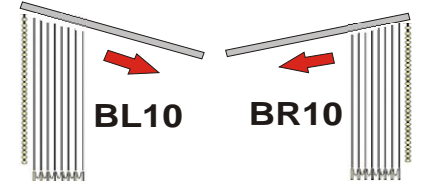

KOLLEKTION: OFFICE B1 Preisgruppe 4

Eignungsgruppe: blickdichte Sichtschutz-/Blendschutz-/**Wärmeschutzlamelle**

Gewicht: 240g/m²

Material: 100% Polyester / PVC frei

feuchtraumgeeignet: bedingt

Lichteicht: DIN 54004

Lamellenrückseite Aluminium-bedampft **Wärmereflexion bis 84%**

Bedienarten/Ausführungen bei Komplett-Anlagen (bitte wählen Sie)

Schräg-Slopeanlagen

Lamellenhalter nur bei Einzellamellen-Bestellung

Standard ist immer Typ A
Bitte Typ angeben