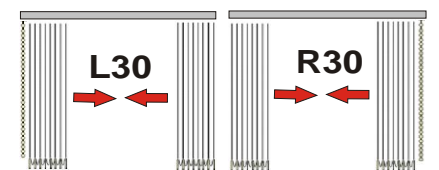

KOLLEKTION: OFFICE B1 Preisgruppe 4

Eignungsgruppe: blickdichte Sichtschutz-/Blendschutz-/**Wärmeschutzlamelle**

Gewicht: 240g/m²

Material: 100% Polyester / PVC frei

feuchtraumgeeignet: bedingt

Lichteicht: DIN 54004

Lamellenrückseite Aluminium-bedampft **Wärmereflexion bis 84%**

Bedienarten/Ausführungen bei Komplett-Anlagen (bitte wählen Sie)

Schräg-Slopeanlagen

Lamellenhalter nur bei Einzellamellen-Bestellung

Standard ist immer Typ A
Bitte Typ angeben