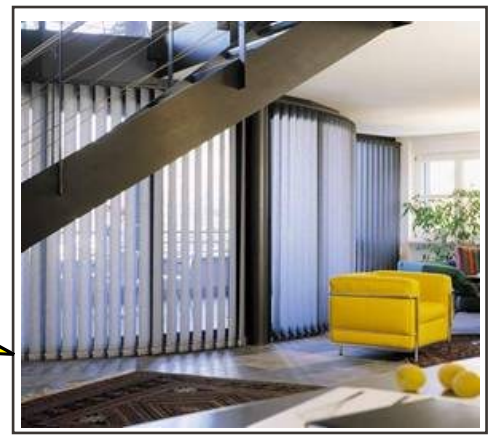

KOLLEKTION: OFFICE B1 Preisgruppe 4

Eignungsgruppe: blickdichte Sichtschutz-/Blendschutz-/**Wärmeschutzlamelle**

Gewicht: 240g/m²

Material: 100% Polyester / PVC frei

feuchtraumgeeignet: bedingt

Lichteicht: DIN 54004

Pflege: feucht abwischbar

Umweltschutz: Öko-TEX 100 / antimikrobiell beschichtet/

schwer entflammbar: ja (B1 nach DIN4102)

... hochwertiger Lamellenstoff mit sehr guten Wärmeschutz und Blendschutzeigenschaften

Lamellenrückseite Aluminium-bedampft **Wärmereflexion bis 84%**