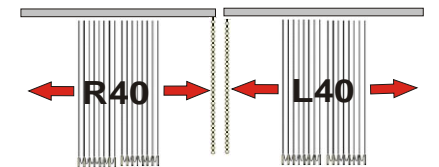

KOLLEKTION: OFFICE B1 Preisgruppe 4

Eignungsgruppe: blickdichte Sichtschutz-/Blendschutz-/**Wärmeschutzlamelle**

Gewicht: 240g/m²

Material: 100% Polyester / PVC frei

feuchtraumgeeignet: bedingt

Lichteicht: DIN 54004

Lamellenrückseite Aluminium-bedampft **Wärmereflexion bis 84%**

Bedienarten/Ausführungen bei Komplett-Anlagen (bitte wählen Sie)

Schräg-Slopeanlagen

Lamellenhalter nur bei Einzellamellen-Bestellung

Standard ist immer Typ A
Bitte Typ angeben