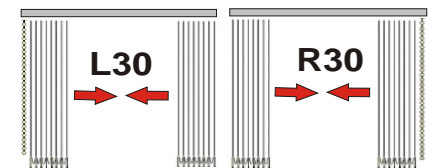

C112 blau

C161 orange

Bedienarten/Ausführungen

bei **Komplett-Anlagen**

(bitte wählen Sie)

Schräg-Slopeanlagen

Lamellenhalter nur bei **Einzellamellen-Bestellung**

Standard ist immer Typ A
Bitte Typ angeben