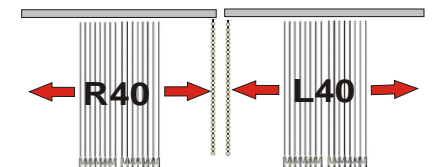

C112 blau

C161 orange

Bedienarten/Ausführungen

bei **Komplett-Anlagen**

(bitte wählen Sie)

Schräg-Slopeanlagen

Lamellenhalter nur bei **Einzellamellen-Bestellung**

Standard ist immer Typ A
Bitte Typ angeben