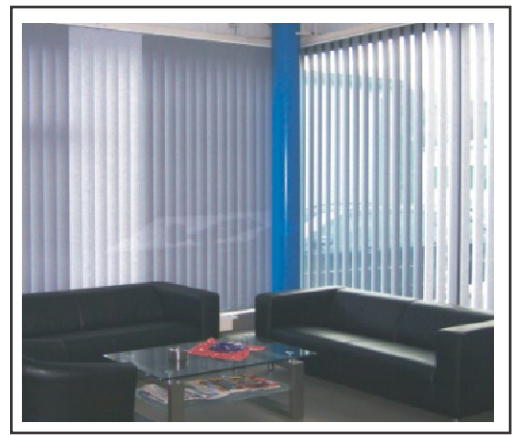

KOLLEKTION: PERL Preisgruppe 4

Eignung: **Wärmeschutz** / Blendschutz / Sichtschutz / Dekoration

Gewicht: 265g/m² (sehr gutes Hängeverhalten)

Material: 100% Polyester / PVC frei

feuchtraumgeeignet: bedingt

Lichtecht: DIN 54004

Pflege: feucht abwischbar

Umweltschutz: Öko-Tex 100 / antimikrobiell beschichtet/

Schwer entflammbar: **ja - B1 nach DIN 4102**

**-optimaler Wärmeschutz
-optimaler Blendschutz**