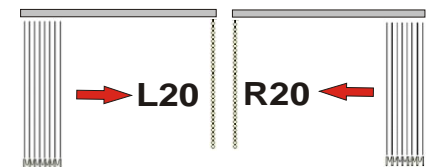

C112 blau

C161 orange

Bedienarten/Ausführungen

bei **Komplett-Anlagen**

(bitte wählen Sie)

Schräg-Slopeanlagen

Lamellenhalter nur bei **Einzellamellen-Bestellung**

Standard ist immer Typ A
Bitte Typ angeben