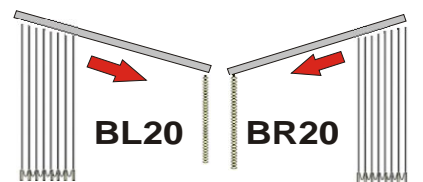

C112 blau

C161 orange

Bedienarten/Ausführungen

bei **Komplett-Anlagen**

(bitte wählen Sie)

Schräg-Slopeanlagen

Lamellenhalter nur bei **Einzellamellen-Bestellung**

Standard ist immer Typ A
Bitte Typ angeben