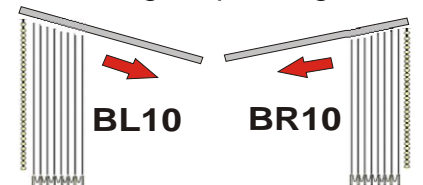

C112 blau

C161 orange

Bedienarten/Ausführungen

bei **Komplett-Anlagen**

(bitte wählen Sie)

Schräg-Slopeanlagen

Lamellenhalter nur bei **Einzellamellen-Bestellung**

Standard ist immer Typ A
Bitte Typ angeben