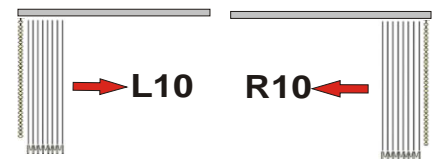

C112 blau

C161 orange

Bedienarten/Ausführungen

bei **Komplett-Anlagen**

(bitte wählen Sie)

Schräg-Slopeanlagen

Lamellenhalter nur bei **Einzellamellen-Bestellung**

Standard ist immer Typ A
Bitte Typ angeben