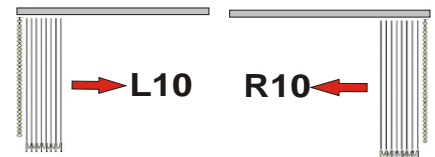

A510 blau

A210 gelb

A143 anthrazit

A015 grau

Bedienarten/Ausführungen bei **Komplett-Anlagen** (bitte wählen Sie)

Schräganlagen -Slopeanlagen

Lamellenhalter nur bei **Einzellamellen-Bestellung**

Standard ist immer Typ A
Bitte Typ angeben
(Bei vorhandenen Systemen)