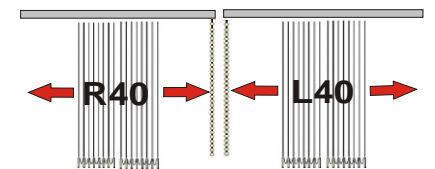

A510 blau

A210 gelb

A143 anthrazit

A015 grau

Bedienarten/Ausführungen bei **Komplett-Anlagen** (bitte wählen Sie)

Schräganlagen -Slopeanlagen

Lamellenhalter nur bei **Einzellamellen-Bestellung**

Standard ist immer Typ A
Bitte Typ angeben
(Bei vorhandenen Systemen)