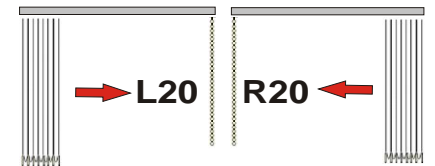

A510 blau

A210 gelb

A143 anthrazit

A015 grau

Bedienarten/Ausführungen bei **Komplett-Anlagen** (bitte wählen Sie)

Schräganlagen -Slopeanlagen

Lamellenhalter nur bei **Einzellamellen-Bestellung**

Standard ist immer Typ A
Bitte Typ angeben
(Bei vorhandenen Systemen)