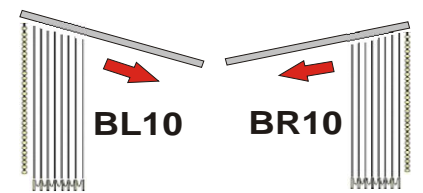

KOLLEKTION: **WASH** Preisgruppe 2

Eignungsgruppe: Blendschutz, Sichtschutz, Dekoration

Gewicht: 210g/m² sehr gutes Hängeverhalten

Material: 100% Polyester / PVC frei

feuchtraumgeeignet: bedingt

Lichteicht: 5-7 nach DIN 54004

A510 blau

A210 gelb

A143 anthrazit

A015 grau

Bedienarten/Ausführungen bei **Komplett-Anlagen** (bitte wählen Sie)

Schräganlagen -Slopeanlagen

Lamellenhalter nur bei **Einzellamellen-Bestellung**

Standard ist immer Typ A
Bitte Typ angeben
(Bei vorhandenen Systemen)