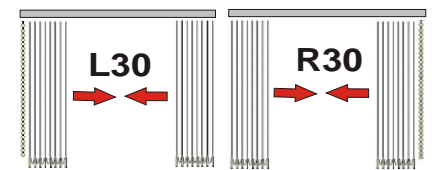

A510 blau

A210 gelb

A143 anthrazit

A015 grau

Bedienarten/Ausführungen bei **Komplett-Anlagen** (bitte wählen Sie)

Schräganlagen -Slopeanlagen

Lamellenhalter nur bei **Einzellamellen-Bestellung**

Standard ist immer Typ A
Bitte Typ angeben
(Bei vorhandenen Systemen)