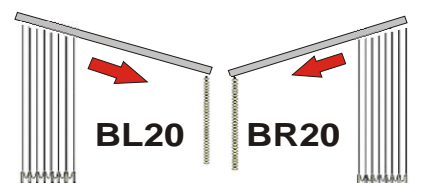

A510 blau

A210 gelb

A143 anthrazit

A015 grau

Bedienarten/Ausführungen bei **Komplett-Anlagen** (bitte wählen Sie)

Schräganlagen -Slopeanlagen

Lamellenhalter nur bei **Einzellamellen-Bestellung**

Standard ist immer Typ A
Bitte Typ angeben
(Bei vorhandenen Systemen)