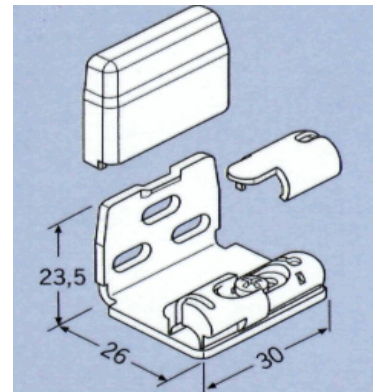

für Rahmenmontage

Winkel m.Spannschuh

Art.48230 silber
Art.48231 weiß
Art.48232 schwarz

Stck/ €2,00