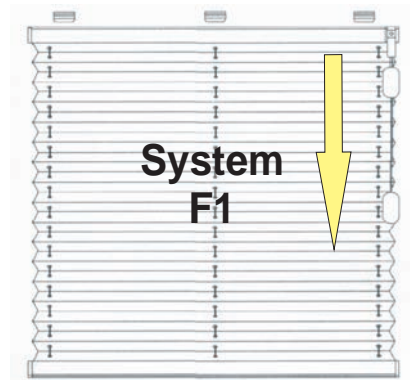

COSIFLOR Plissees/Faltstores

Kollektion: **PRIMERA**

Eignung: Dekoration, Sichtschutz, Blendschutz

- Gewicht: 80g/qm **sehr gutes Hängeverhalten**
- blickdicht (dekorativer Sichtschutz)
- handwaschbar bis 30°
- feuchtraumgeeignet
- lichtdurchlässig

**...kurzzeitig
40%
im Preis gesenkt**

AUSFÜHRUNGEN!

- seitl. nicht verspannt
- Befestigung: Wand/Decke
- bedienbar von oben nach unten

- seitl.verspannt
- Befestigung (oben) am Rahmen oder im Glasfalz
- bedienbar: von oben nach unten

- seitl.verspannt
- Befestigung am Rahmen oder im Glasfalz
- bedienbar: stufenlos von oben nach unten u. Umgekehrt!

Schienen-Farben (wahlweise)
silber, weiß

Kunststoffteile-Farben(wahlweise)
grau, weiß

Klemmträger: