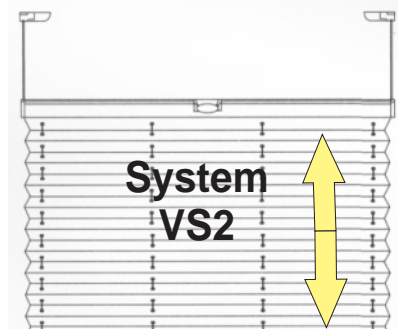

**...kurzzeitig
40%
im Preis gesenkt**

AUSFÜHRUNGEN!

- seitl. nicht verspannt
- Befestigung: Wand/Decke
- bedienbar von oben nach unten

- seitl.verspannt
- Befestigung (oben) am Rahmen oder im Glasfalz
- bedienbar: von oben nach unten

- seitl.verspannt
- Befestigung am Rahmen oder im Glasfalz
- bedienbar: stufenlos von oben nach unten u. Umgekehrt!

Schienen-Farben (wahlweise)
silber, weiß

Kunststoffteile-Farben(wahlweise)
grau, weiß

Klemmträger: