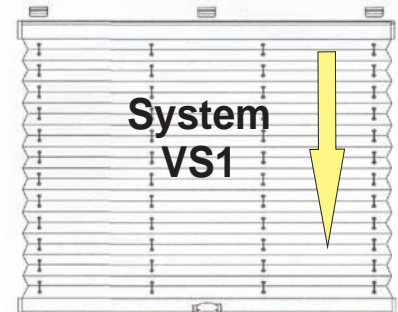

COSIFLOR Plissees/Faltstores

Kollektion: **PRIMERA**

Eignung: Dekoration, Sichtschutz, Blendschutz

- Gewicht: 80g/qm **sehr gutes Hängeverhalten**
- blickdicht (dekorativer Sichtschutz)
- handwaschbar bis 30°
- feuchtraumgeeignet
- lichtdurchlässig

**...kurzzeitig
40%
im Preis gesenkt**

AUSFÜHRUNGEN!

- seitl. nicht verspannt
- Befestigung: Wand/Decke
- bedienbar von oben nach unten

- seitl.verspannt
- Befestigung (oben) am Rahmen oder im Glasfalz
- bedienbar: von oben nach unten

- seitl.verspannt
- Befestigung am Rahmen oder im Glasfalz
- bedienbar: stufenlos von oben nach unten u. Umgekehrt!

Schienen-Farben (wahlweise)
silber, weiß

Kunststoffteile-Farben(wahlweise)
grau, weiß

Klemmträger: