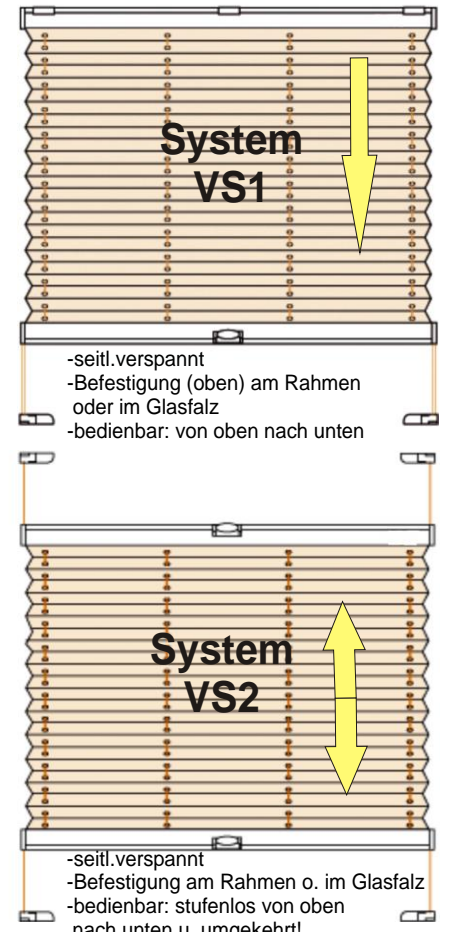

AUSFÜHRUNGEN!

Weitere Farben auf Seite 2

Technische Änderungen vorbehalten

leichte Farbabweichungen bildschirmbedingt möglich

Farbmuster können gegen eine Leihgebühr angefordert werden