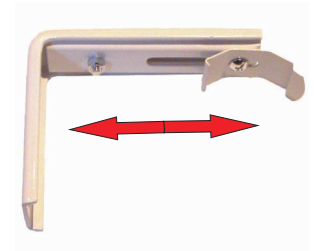

## Zubehör

im Lieferumfang (kostenlos)  
Schienen-Deckenhalter (Stahl)

**0,80€/Stck**

Kassettendecken-Halter (Stahl)  
für abgehängte Kassettendecken  
(ohne bohren)

**2,40€/Stck**

SOFTLINE - Alu-Schienensystem  
für **89mm Lamellen**

**34,00€/lfm**

SOFTLINE - Schienensystem  
für **127mm Lamellen**

**31,00€/lfm**

Wandhalter (kurz) mit Schienenclip  
(bis **15cm** ausziehbar) - Stahl

**3,90€/Stck**

Wandhalter (lang) mit Schienenclip  
(bis **22cm** ausziehbar)-Stahl