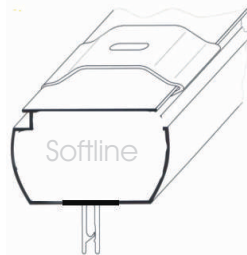

## Zubehör

im Lieferumfang (kostenlos)  
Schienen-Deckenhalter (Stahl)

**0,80€/Stck**

Kassettendecken-Halter (Stahl)  
für abgehängte Kassettendecken  
(ohne bohren)

**2,40€/Stck**

SOFTLINE - Alu-Schienensystem  
für **89mm Lamellen**

**34,00€/lfm**

SOFTLINE - Schienensystem  
für **127mm Lamellen**

**31,00€/lfm**

Wandhalter (kurz) mit Schienenclip  
(bis **15cm** ausziehbar) - Stahl

**3,90€/Stck**

Wandhalter (lang) mit Schienenclip  
(bis **22cm** ausziehbar)-Stahl