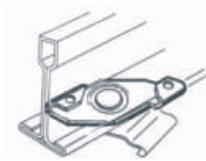

## Zubehör

im Lieferumfang (kostenlos)  
Schienen-Deckenhalter (Stahl)

**0,80€/Stck**

Kassettendecken-Halter (Stahl)  
für abgehängte Kassettendecken  
(ohne bohren)

**2,40€/Stck**

SOFTLINE - Alu-Schienensystem  
für **89mm Lamellen**

**34,00€/lfm**

SOFTLINE - Schienensystem  
für **127mm Lamellen**

**31,00€/lfm**

Wandhalter (kurz) mit Schienenclip  
(bis **15cm** ausziehbar) - Stahl

**3,90€/Stck**

Wandhalter (lang) mit Schienenclip  
(bis **22cm** ausziehbar)-Stahl