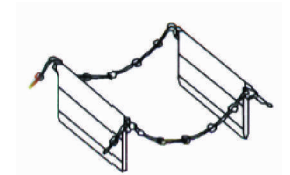

**34,00€/lfm**

SOFTLINE - Schienensystem  
für **127mm Lamellen**

**31,00€/lfm**

Wandhalter (kurz) mit Schienenclip  
(bis **15cm** ausziehbar) - Stahl

**3,90€/Stck**

Wandhalter (lang) mit Schienenclip  
(bis **22cm** ausziehbar)-Stahl

**5,90€/Stck**

Alu-Einbauprofil weiß

**15,80€/lfm**

Beschwerungsplatte inkl.  
Kette 127mm /89mm Lamellen

**0,80€/Stck**

technische Änderungen vorbehalten

Preise für Motorsteuerung bitte anfragen

ab 370,00EURO/Stck