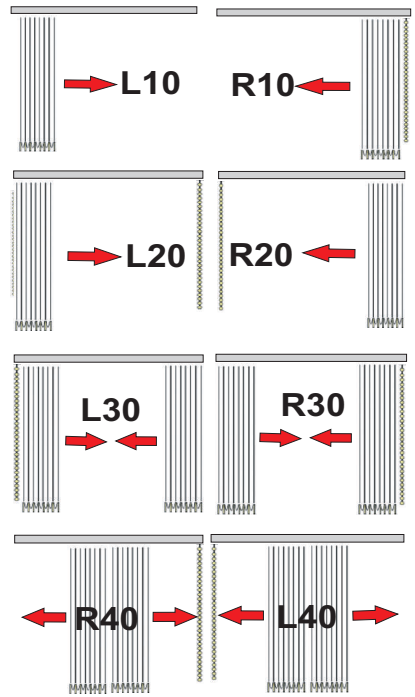

# KOLLEKTION: VEGAS Preisgruppe 2

Eignungsgruppe: blickdichte + lichtdurchlässig + schwer entflammbar

Gewicht: 210/m<sup>2</sup> (sehr gutes Hängeverhalten)

Material: 100% Polyester / PVC frei

feuchtraumgeeignet: **ja**

**Aktionspreise  
...bis Juni 2019  
bis 40% sparen**

T= Lichttransmission R=Lichtreflexion A= Lichtabsorption

|  |  |  |
|--|--|--|
| <b>B160 weiß</b><br>T 20%<br>R 78%<br>A 2%         | <b>B170 vanille</b><br>T 14%<br>R 67%<br>A 19%   | <b>B173rot</b><br>T 1%<br>R 13%<br>A 86%         |
| <b>B161 lichtgrau</b><br>T 15%<br>R 67%<br>A 18%   | <b>B169 beige</b><br>T 7%<br>R 51%<br>A 42%      | <b>B172 terracotta</b><br>T 3%<br>R 33%<br>A 64% |
| <b>B162 grau</b><br>T 5%<br>R 52%<br>A 43%         | <b>B167altweiß</b><br>T 18%<br>R 75%<br>A 7%     | <b>B171 orange</b><br>T 7%<br>R 51%<br>A 42%     |
| <b>B166 anthrazit</b><br>T 0%<br>R 17%<br>A 83%    | <b>B168 elfenbein</b><br>T 17%<br>R 72%<br>A 11% | <b>B176 gelb</b><br>T 15%<br>R 67%<br>A 18%      |
| <b>B175 braun</b><br>T 2%<br>R 30%<br>A 68%        | <b>B164 blau</b><br>T 0%<br>R 10%<br>A 90%       | <b>B177 grün</b><br>T 9%<br>R 54%<br>A 37%       |
| <b>B174 beige- braun</b><br>T 3%<br>R 29%<br>A 68% | <b>B163 blau</b><br>T 1%<br>R 21%<br>A 78%       | <b>B165 grün</b><br>T 1%<br>R 35%<br>A 64%       |

## Bedienarten/Ausführungen bei Komplett-Anlagen (bitte wählen Sie)