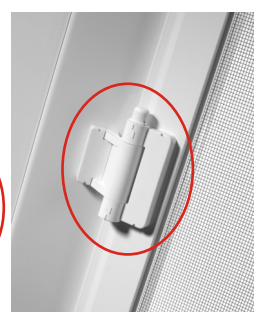

Unser Insektenschutzsystem für 1-flügelige Türen.

Die Montage erfolgt z.B. auf dem Blendrahmen (wenn keine Griffe etc. vorstehen) oder direkt auf der Mauer. Unsere IS- Drehtür ist mit einem umlaufenden Bürstenprofil ausgestattet.

## Technische Angaben:

- max. Breite:** 120cm
- max. Höhe:** 230cm
- Profil:** 9mm starkes Aluminium-Profil stranggepresst, mit Gehrungsecken
- Dichtungsbürste:** umlaufend in grau oder schwarz
- Profil-Farben:** weiß (RAL 9003), braun (RAL 8017), silber (RAL9006), anthrazit RAL 7016  
weitere RAL-Farben und Renolit-Holzdekore gegen Aufpreis
- Gewebe:** Fiberglasgewebe wahlweise in grau oder schwarz
- Griffleiste/Griffe:** Höhe 100cm von unten /Griffe silber
- Mittelsprosse:** zur Stabilisation des Gewebes (kein Flattern)  
Standardhöhe von unten (ca. 100cm)
- Trittschutz:** Höhe 19cm
- Standard-Scharnier:** Alu Scharnier in weiß, braun
- Scharnier optional:** selbstschließend € 15,00/ Set =3 Stck

auch mit Zarge erhältlich

Griffleiste

Magnethalter (rund)  
-optional Magnetband

umlaufende Bürstendichtung

Standard-Scharnier

(optional)Scharnier  
selbstschließend