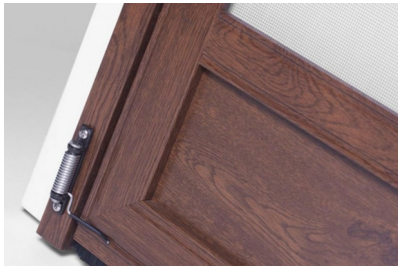

Unser Insektenschutzsystem für 1-flügelige Türen.

Die Montage erfolgt z.B. auf dem Blendrahmen (wenn keine Griffe etc. vorstehen) oder direkt auf der Mauer. Unsere IS- Drehtür ist mit einem umlaufenden Bürstenprofil ausgestattet.

## Technische Angaben:

- max. Breite:** 120cm
- max. Höhe:** 230cm
- Profil:** 9mm starkes Aluminium-Profil stranggepresst, mit Gehrungsecken
- Dichtungsbürste:** umlaufend in grau oder schwarz
- Profil-Farben:** weiß (RAL 9003), braun (RAL 8017), silber (RAL9006), anthrazit RAL 7016  
weitere RAL-Farben und Renolit-Holzdekore gegen Aufpreis
- Gewebe:** Fiberglasgewebe wahlweise in grau oder schwarz
- Griffleiste/Griffe:** Höhe 100cm von unten /Griffe silber
- Mittelsprosse:** zur Stabilisation des Gewebes (kein Flattern)  
Standardhöhe von unten (ca. 100cm)
- Trittschutz:** Höhe 19cm
- Standard-Scharnier:** Alu Scharnier in weiß, braun
- Scharnier optional:** selbstschließend € 15,00/ Set =3 Stck

auch mit Zarge erhältlich

Griffleiste

Magnethalter (rund)  
-optional Magnetband

umlaufende Bürstendichtung

Standard-Scharnier

(optional)Scharnier  
selbstschließend