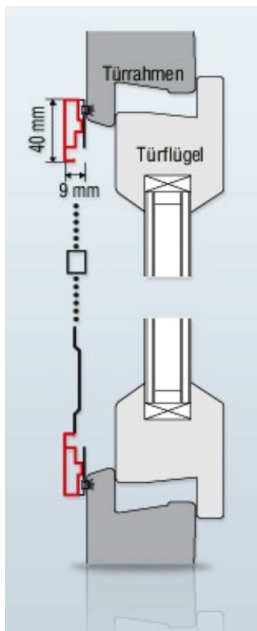

Unser Insektenschutzsystem für 1-flügelige Türen.

Die Montage erfolgt z.B. auf dem Blendrahmen (wenn keine Griffe etc. vorstehen) oder direkt auf der Mauer. Unsere IS- Drehtür ist mit einem umlaufenden Bürstenprofil ausgestattet.

## Technische Angaben:

- max. Breite:** 120cm
- max. Höhe:** 230cm
- Profil:** 9mm starkes Aluminium-Profil stranggepresst, mit Gehrungsecken
- Dichtungsbürste:** umlaufend in grau oder schwarz
- Profil-Farben:** weiß (RAL 9003), braun (RAL 8017), silber (RAL9006), anthrazit RAL 7016  
weitere RAL-Farben und Renolit-Holzdekore gegen Aufpreis
- Gewebe:** Fiberglasgewebe wahlweise in grau oder schwarz
- Griffleiste/Griffe:** Höhe 100cm von unten /Griffe silber
- Mittelsprosse:** zur Stabilisation des Gewebes (kein Flattern)  
Standardhöhe von unten (ca. 100cm)
- Trittschutz:** Höhe 19cm
- Standard-Scharnier:** Alu Scharnier in weiß, braun
- Scharnier optional:** selbstschließend € 15,00/ Set =3 Stck

auch mit Zarge erhältlich

Griffleiste

Magnethalter (rund)  
-optional Magnetband

umlaufende Bürstendichtung

Standard-Scharnier

(optional)Scharnier  
selbstschließend

## Aufmaß-Bestellmaß:

Platzbedarf: seitlich 1,2cm für Standardscharniere  
 seitlich 1,5cm bei selbstschließende Scharniere

Bestellbreite: = Lichte Breite + **mind. 3cm**

Bestellhöhe: = Lichte Höhe + **mind. 2,4cm**