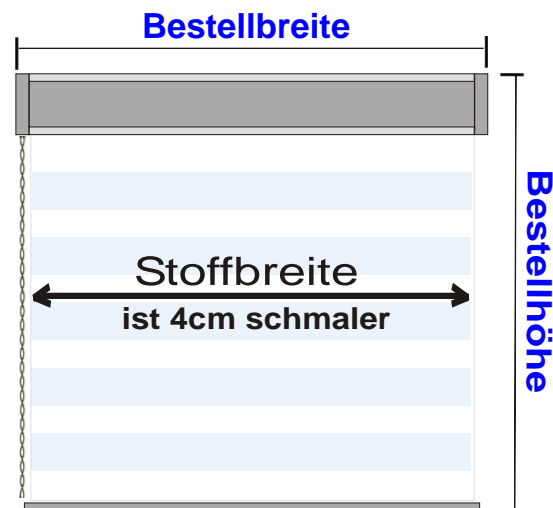

DUOLIGHT - Marken- Doppelrollos mit hochwertiger Alu-Kassette

in Raumausstatter-Qualität... millimetergenau angefertigt

Setzen Sie Akzente, egal ob in Ihren Privat- oder Büroräumen, mit unseren Doppelrollos verbinden Sie elegante und funktionelle Fenstergestaltung.

Der Behang besteht aus einem Spezialgewebe welche in Blöcke mit durchsichtigem Maschengewebe und Blöcken mit undurchsichtigem aber lichtdurchlässigem Uni-Gewebe aufgeteilt sind.

Der Rollobehang läuft doppelt über die obere Welle und untere Welle gegeneinander, so dass die durchsichtigen Streifen mit den undurchsichtigen Streifen bei Bedarf einfach übereinander oder gegeneinander aufgeteilt werden können.

ALU-Vollkassettensystem (7cm x 7cm)

erhältlich in **weiß RAL 9003**, **alu eloxiert, grau RAL 7035**, **braun RAL 8019**, **perlweiß RAL 1013**, **schwarz RAL 9005**, **anthrazit RAL 7016** Kunststoffkomponenten farblich angepasst

Markenstoffe: über 50 Top-moderne Stofffarben

- -7,5cm Stoffstreifen / 5cm transparente Streifen
- -13cm Stoffstreifen/ 10cm transparente Streifen (Neu ...s. Stofffarben)
- farbecht 6-7 - feucht abwischbar

Bedienung (Kettenzug)

- Kettenzug wahlweise: rechts oder links
- Metallkettenzug gegen Aufpreis (6,50€)
- Motorsteuerung (auf Anfrage)

Zubehör inkl. Wand-/Deckenhalter

- Klemmträger zur Montage auf dem Fensterrahmen ohne Bohrlöcher (Aufpreis Stck/€ 4,50)

einfache Montage

Unsere Systeme werden montagefertig geliefert. Nach Montage der Wand-bzw. Deckenhalter muss die fertige Kassette nur noch eingerastet werden

Bestellbare Maße: (stoffabhängig)

- max. Breite: 270cm
- max. Höhe: 235cm

Aufmaß (s. Bild)

fertige **Breite** = Kassettenbreite (Fertigmaß)
bitte beachten: die Stoffbreite ist 4cm schmaler