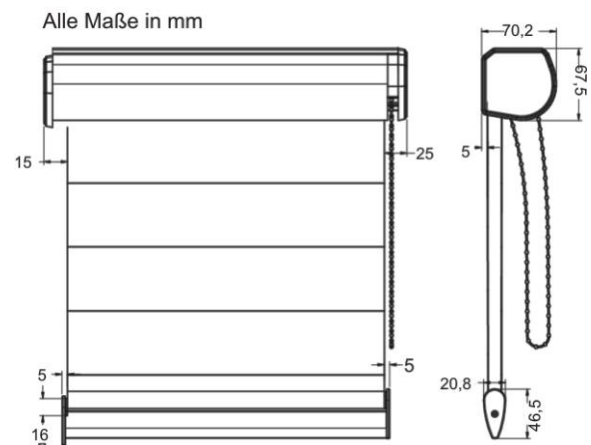

DUOLIGHT - Marken- Doppelrollos mit hochwertiger Alu-Kassette

in Raumausstatter-Qualität... millimetergenau angefertigt

Setzen Sie Akzente, egal ob in Ihren Privat- oder Büroräumen, mit unseren Doppelrollos verbinden Sie elegante und funktionelle Fenstergestaltung.

Der Behang besteht aus einem Spezialgewebe welche in Blöcke mit durchsichtigem Maschengewebe und Blöcken mit undurchsichtigem aber lichtdurchlässigem Uni-Gewebe aufgeteilt sind.

Der Rollobehang läuft doppelt über die obere Welle und untere Welle gegeneinander, so dass die durchsichtigen Streifen mit den undurchsichtigen Streifen bei Bedarf einfach übereinander oder gegeneinander aufgeteilt werden können.

ALU-Vollkassettensystem (7cm x 7cm)

erhältlich in **weiß RAL 9003**, **alu eloxiert, grau RAL 7035**, **braun RAL 8019**, **perlweiß RAL 1013**, **schwarz RAL 9005**, **anthrazit RAL 7016** Kunststoffkomponenten farblich angepasst

Markenstoffe: über 50 Top-moderne Stofffarben

- -7,5cm Stoffstreifen / 5cm transparente Streifen
- -13cm Stoffstreifen/ 10cm transparente Streifen (Neu ...s. Stofffarben)
- farbecht 6-7 - feucht abwischbar

Bedienung (Kettenzug)

- Kettenzug wahlweise: rechts oder links
- Metallkettenzug gegen Aufpreis (6,50€)
- Motorsteuerung (auf Anfrage)

Zubehör inkl. Wand-/Deckenhalter

- Klemmträger zur Montage auf dem Fensterrahmen ohne Bohrlöcher (Aufpreis Stck/€ 4,50)

einfache Montage

Unsere Systeme werden montagefertig geliefert. Nach Montage der Wand-bzw. Deckenhalter muss die fertige Kassette nur noch eingerastet werden

Bestellbare Maße: (stoffabhängig)

- max. Breite: 270cm
- max. Höhe: 235cm

Aufmaß (s. Bild)

fertige **Breite** = Kassettenbreite (Fertigmaß)
bitte beachten: die Stoffbreite ist 4cm schmaler