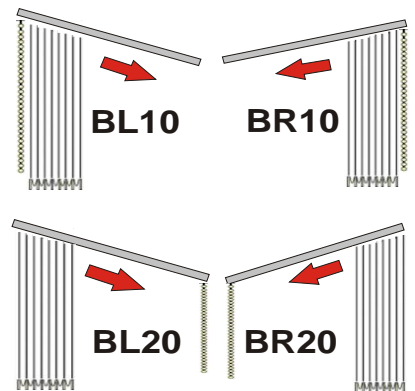

Bedienarten/Ausführungen bei Komplett-Anlagen

(bitte wählen Sie Ihre Wunschausführung)

Schräganlagen -Slopeanlagen

Lamellenhalter nur bei Einzellamellen-Bestellung

Standard ist immer Typ A
Bitte Typ angeben