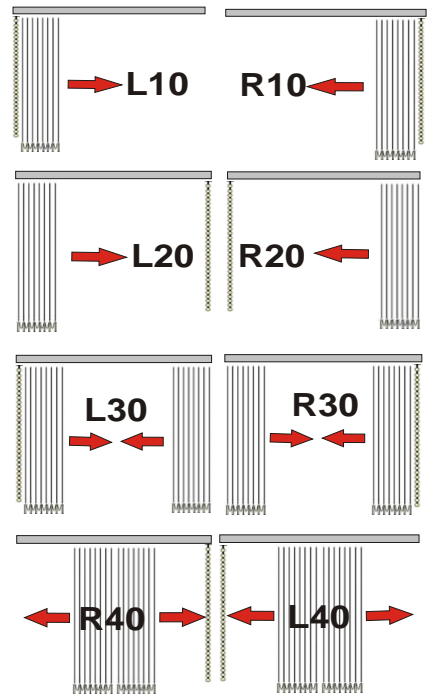

*...jetzt Aktionspreise
auf Markenstoffe
sichern*

Farbkombinationen: jetzt bis zu 2 Farben ohne Aufpreis

A20 weiß	A29 lichtgrau
A21 beige	A30 rose
A23 hellgelb	A31 flieder hell
A24 gelb	A32 aubergine
A25 orange	A33 himmelblau
A26 ocker/ terrac.	A34 mitternachtsblau
A27 terrac. dunkel	A35 lindgrün
A28 weinrot	A36 braun

Bedienarten/Ausführungen bei Komplett-Anlagen

(bitte wählen Sie Ihre Wunschausführung)

Schräganlagen -Slopeanlagen

Lamellenhalter nur bei Einzellamellen-Bestellung

Standard ist immer Typ A
Bitte Typ angeben