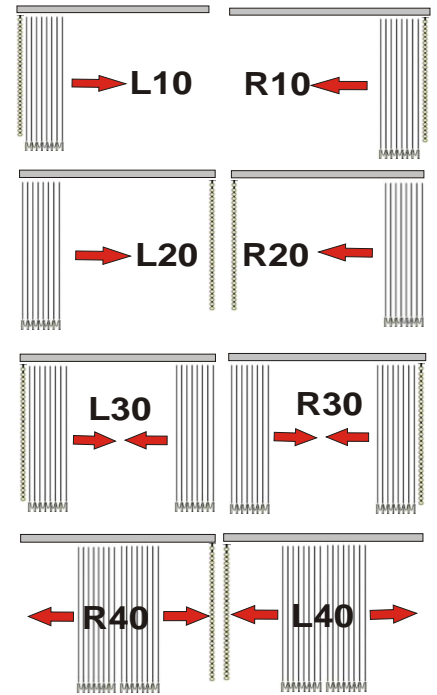

**KOLLEKTION: WASH** Preisgruppe 2

**Eignungsgruppe:** blickdicht und lichtdurchlässig  
**Gewicht:** 210g/m<sup>2</sup> sehr gutes Hängeverhalten  
**Material:** 100% Polyester / PVC frei  
**feuchtraumgeeignet:** bedingt  
**Lichteicht:** 5-7 nach DIN 54004  
**Pflege:** waschbar bei 30°C  
**Umweltschutz:** Öko-Tex 100

hochwertiger  
waschbarer Stoff

...für Wohnräume bestens geeignet

**Bedienarten/Ausführungen**  
bei **Komplett-Anlagen**  
(bitte wählen Sie)

**Schräganlagen -Slopeanlagen**

**Lamellenhalter** nur bei **Einzellamellen-Bestellung**

Standard ist immer Typ A  
Bitte Typ angeben  
(Bei vorhandenen Systemen)

Original-Farbmuster können Sie gegen eine Leihgebühr anfordern  
leichte Farbabweichungen bildschirmbedingt/drucktechnisch möglich