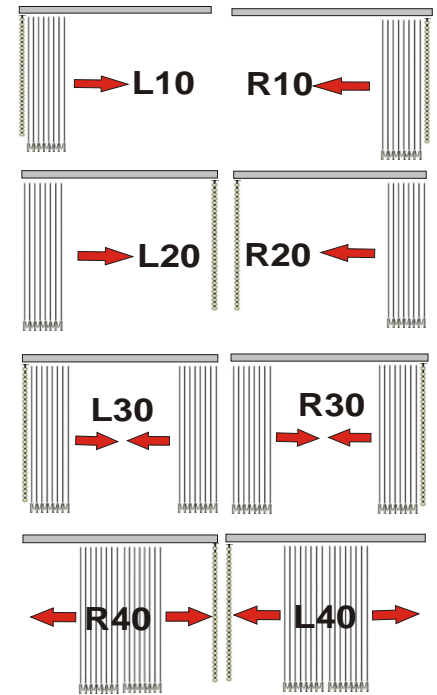

KOLLEKTION: BERLIN Preisgruppe 4

Eignungsgruppe: blickdichte Sichtschutzlamelle mit gutem Blendschutz

Gewicht: 280g/m² = bestes Hängeverhalten

Material: 100% Trevira /waschbar

feuchtraumgeeignet: ja

Lichtecht: DIN 54004

Bedienarten/Ausführungen bei Komplett-Anlagen (bitte wählen Sie)

Schräg-Slopeanlagen

Lamellenhalter nur bei Einzellamellen-Bestellung

Standard ist immer Typ A
Bitte Typ angeben

(Bei vorhandenen Systemen)

Original-Farbmuster können Sie gegen eine Leihgebühr anfordern