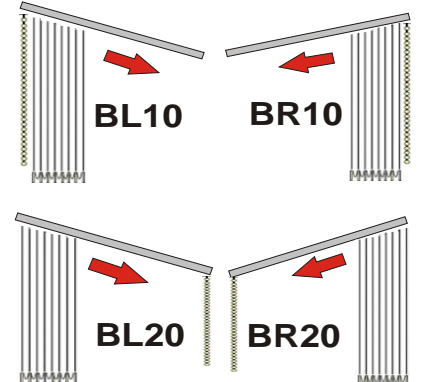

KOLLEKTION: BERLIN Preisgruppe 4

Eignungsgruppe: blickdichte Sichtschutzlamelle mit gutem Blendschutz

Gewicht: 280g/m² = bestes Hängeverhalten

Material: 100% Trevira /waschbar

feuchtraumgeeignet: ja

Lichtecht: DIN 54004

Bedienarten/Ausführungen bei Komplett-Anlagen (bitte wählen Sie)

Schräg-Slopeanlagen

Lamellenhalter nur bei Einzellamellen-Bestellung

Standard ist immer Typ A
Bitte Typ angeben

(Bei vorhandenen Systemen)

Original-Farbmuster können Sie gegen eine Leihgebühr anfordern