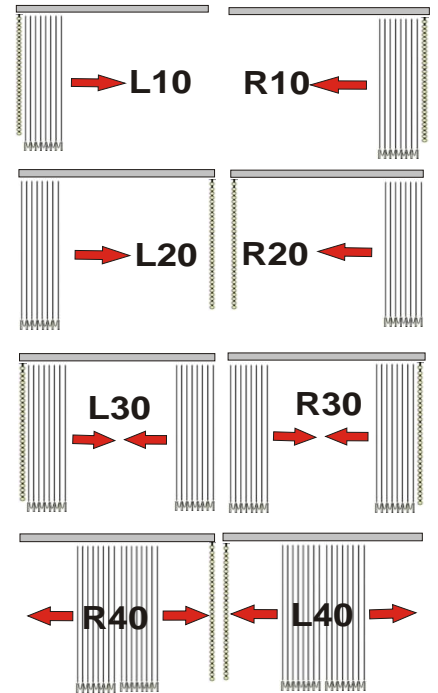

# KOLLEKTION: SHANTUNG mit Webstruktur

Eignungsgruppe: lichtdurchlässig, blickdicht mit Blendschutz

Gewicht: 190g/m<sup>2</sup> gutes Hängeverhalten

Material: 100% Polyester / PVC frei

feuchtraumgeeignet: bedingt

## Bedienarten/Ausführungen

bei Komplett-Anlagen

(bitte wählen Sie)

## Schräganlagen -Slopeanlagen

Lamellenhalter nur bei Einzellamellen-Bestellung

Standard ist immer Typ A

Bitte Typ angeben

(Bei vorhandenen Systemen)

Originalfarbmuster können Sie gegen eine Leihgebühr anfordern