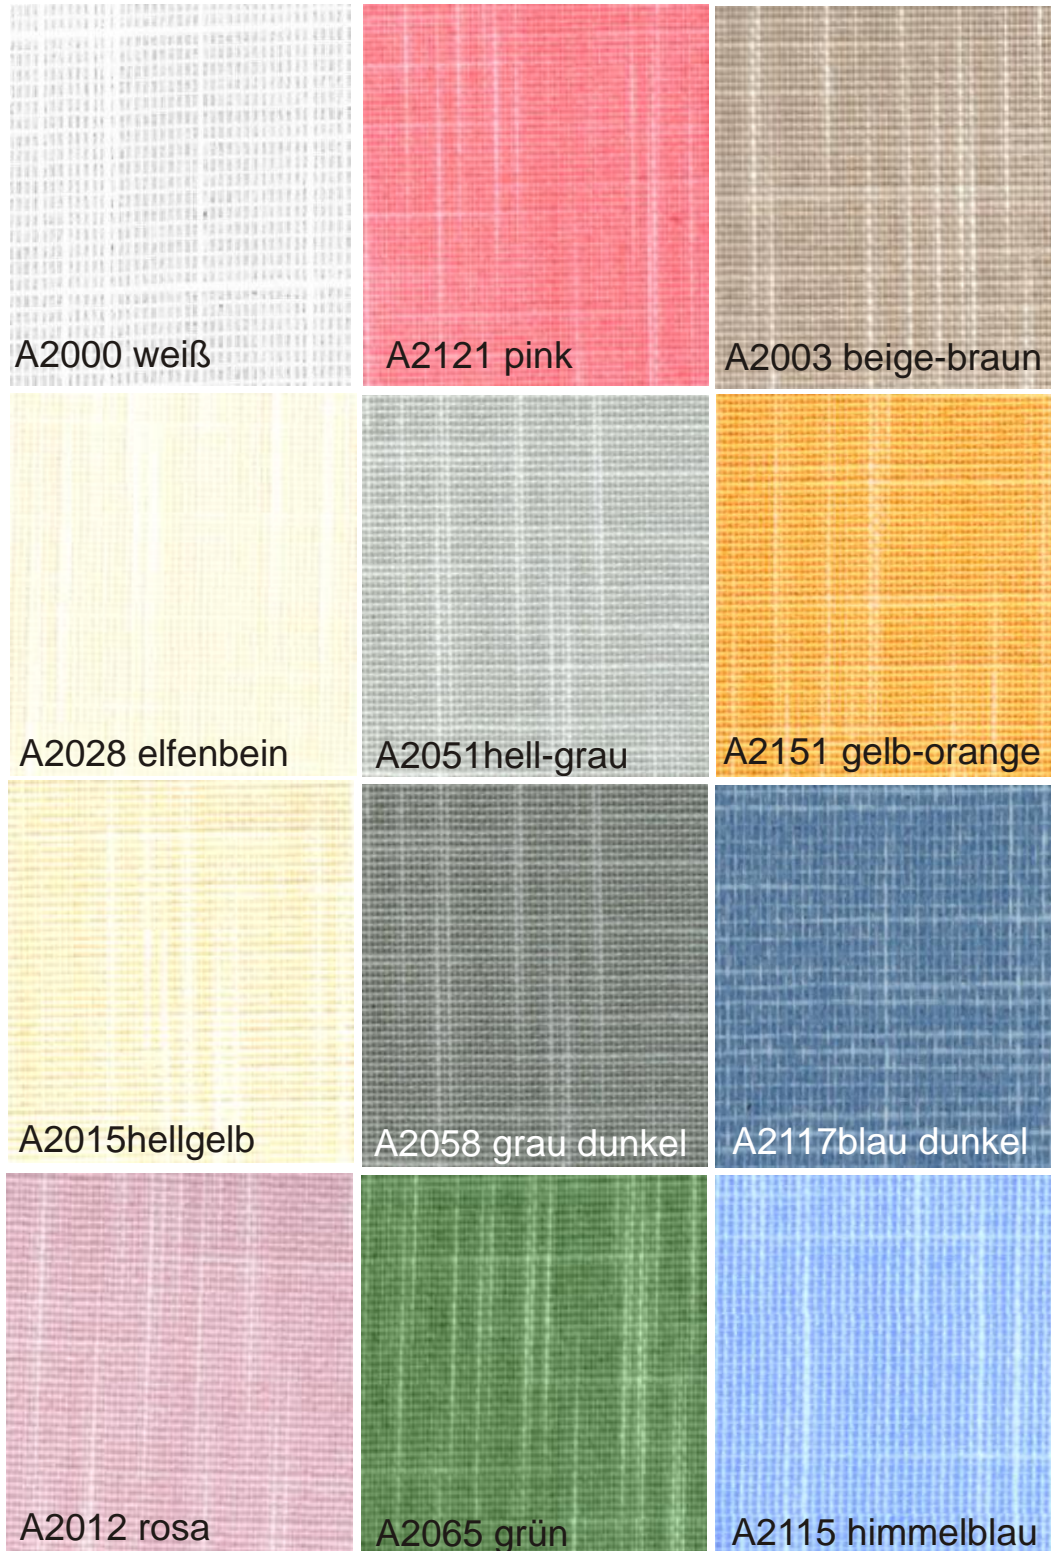

# KOLLEKTION: SHANTUNG mit Webstruktur

Eignungsgruppe: lichtdurchlässig, blickdicht mit Blendschutz

Gewicht: 190g/m<sup>2</sup> gutes Hängeverhalten

Material: 100% Polyester / PVC frei

feuchtraumgeeignet: bedingt

Lichtecht: DIN 54004

Pflege: feucht abwischbar

Umweltschutz: Öko-Tex 100