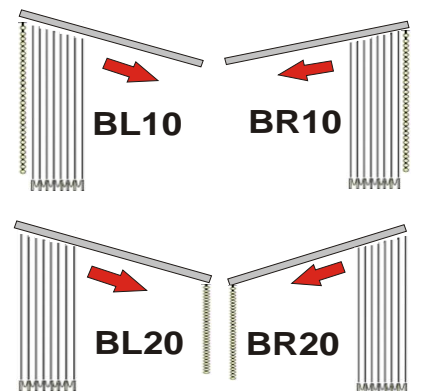

# KOLLEKTION: SHANTUNG mit Webstruktur

Eignungsgruppe: lichtdurchlässig, blickdicht mit Blendschutz

Gewicht: 190g/m<sup>2</sup> gutes Hängeverhalten

Material: 100% Polyester / PVC frei

feuchtraumgeeignet: bedingt

## Bedienarten/Ausführungen

bei Komplett-Anlagen

(bitte wählen Sie)

## Schräganlagen -Slopeanlagen

Lamellenhalter nur bei Einzellamellen-Bestellung

Standard ist immer Typ A

Bitte Typ angeben

(Bei vorhandenen Systemen)

Originalfarbmuster können Sie gegen eine Leihgebühr anfordern