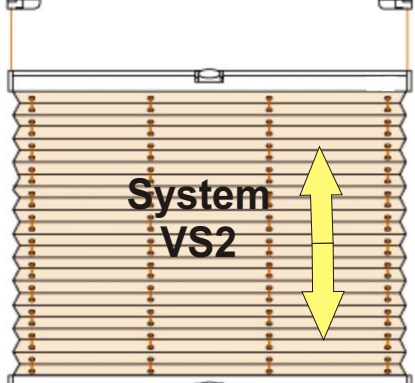

...jetzt noch Aktionspreise auf Maßanfertigungen sichern!

R=Reflexion / A=Absorption / T=Transmission

R: 47 A: 2 T: 51 N179 weiß	R: 44 A: 8 T: 48 N059 wollweiß	R: 63 A: 7 T: 30 N063 creme	R: 8 A: 86 T: 6 N 100 schwarz
R: 44 A: 9 T: 47 N064 beige hell	R: 51 A: 11 T: 38 N011 beige	R: 48 A: 16 T: 36 N089 silbergrau	R: 29 A: 52 T: 19 N090 grau
R: 14 A: 78 T: 8 N039 braun	R: 27 A: 54 T: 19 N134 terra	R: 13 A: 79 T: 8 N139 rot	R: 16 A: 83 T: 1 N033 dunkelblau
R: 19 A: 78 T: 3 N129 lila	R: 50 A: 24 T: 26 N200 orange	R: 43 A: 28 T: 29 N077 grün	R: 58 A: 13 T: 29 N199 gelb
R: 28 A: 66 T: 6 N128 flieder	R: 50 A: 14 T: 36 N002 mint hell	<p>Profilfarben u. Kunststoffteile</p>  Weiß  Silber-grau  Schwarz-braun	

AUSFÜHRUNGEN!

- seitl. verspannt
- Befestigung (oben) am Rahmen oder im Glasfalz
- bedienbar: von oben nach unten

- seitl. verspannt
- Befestigung am Rahmen o. im Glasfalz
- bedienbar: stufenlos von oben nach unten u. umgekehrt!