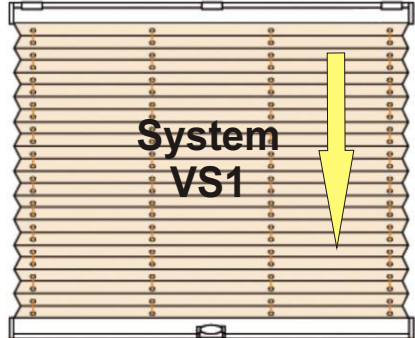

Eignung: blickdichter Sichtschutz, Blendschutz

Kollektion: INLINE Preisgruppe 1

- Gewicht: 82g/qm
- Struktur "Uni"
- waschbar bis max. 30° und feucht abwischbar
- lichtecht: 6
- lichtdurchlässig und blickdicht
- feuchtraumgeeignet

AUSFÜHRUNGEN!

- seitl. verspannt
- Befestigung (oben) am Rahmen oder im Glasfalz
- bedienbar: von oben nach unten

- seitl. verspannt
- Befestigung am Rahmen o. im Glasfalz
- bedienbar: stufenlos von oben nach unten u. umgekehrt!