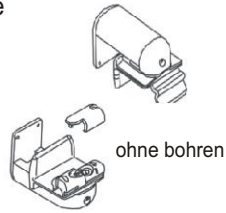

N008 blau-grün

AUSFÜHRUNGEN!

- seitl.verspannt
- Befestigung (oben) am Rahmen oder im Glasfalz
- bedienbar: von oben nach unten

- seitl.verspannt
- Befestigung am Rahmen o. im Glasfalz
- bedienbar: stufenlos von oben nach unten u. umgekehrt!

Montage im Glasfalz Winkelmontage

Klemmträgermontage

Weitere Farben auf Seite 2 u. 3

CRUSH Plissees

Kollektion: CRUSH - PERL SL Preisgruppe 3

Montage im Glasfalz

Winkelmontage

Klemmträgermontage