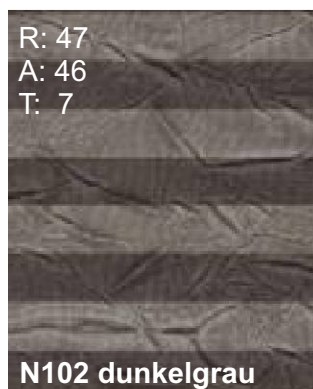

“ Stoffrückseite Perlglanz wärmeschutzbeschichtet”