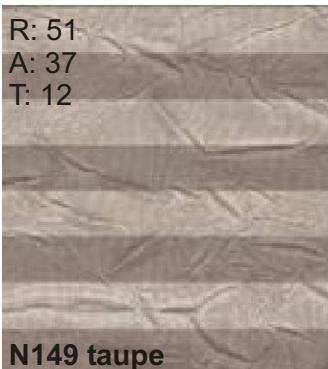

CRUSH Plissees

Kollektion: CRUSH - PERL SL Preisgruppe 3

Eignung: Sichtschutz, Blendschutz, **Wärmeschutz**

- Gewicht: 105g/qm
- Struktur "Crush"
- handwaschbar bis 30°
- feuchtraumgeeignet
- lichtdurchlässig und blickdicht

...besonders nachgefragt

Profilfarben

-Wärmereflexion: **bis 66%**

R=Reklexion
A=Absorbtion
T=Transmission

" Stoffrückseite Perlglanz wärmeschutzbeschichtet"

N187 weiß

N176 wollweiß

N067 creme

N149 taupe

N162 beige

N157 hellbeige

N049 hellbraun

N047 braun

N048 coffee

N005 mintgrün

N004 aqua

N008 blau-grün

AUSFÜHRUNGEN!

- seitl.verspannt
- Befestigung (oben) am Rahmen oder im Glasfalz
- bedienbar: von oben nach unten

- seitl.verspannt
- Befestigung am Rahmen o. im Glasfalz
- bedienbar: stufenlos von oben nach unten u. umgekehrt!