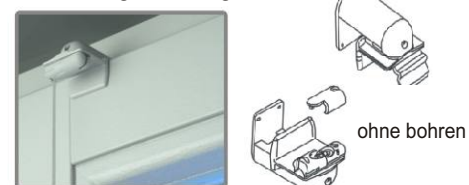

Weitere Farben auf Seite 2 u. 3