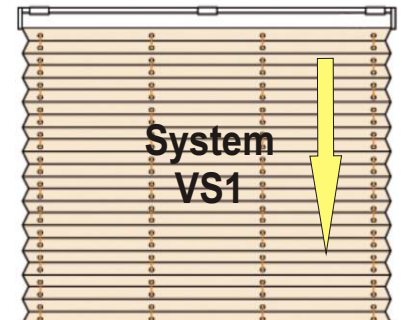

N008 blau-grün

AUSFÜHRUNGEN!

- seitl.verspannt
- Befestigung (oben) am Rahmen oder im Glasfalz
- bedienbar: von oben nach unten

- seitl.verspannt
- Befestigung am Rahmen o. im Glasfalz
- bedienbar: stufenlos von oben nach unten u. umgekehrt!