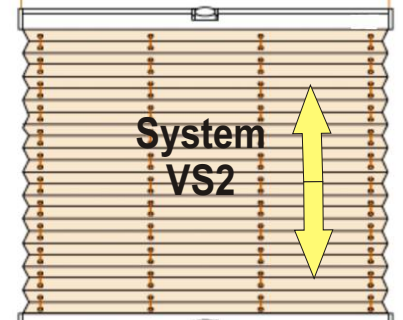

N008 blau-grün

AUSFÜHRUNGEN!

- seitl.verspannt
- Befestigung (oben) am Rahmen oder im Glasfalz
- bedienbar: von oben nach unten

- seitl.verspannt
- Befestigung am Rahmen o. im Glasfalz
- bedienbar: stufenlos von oben nach unten u. umgekehrt!