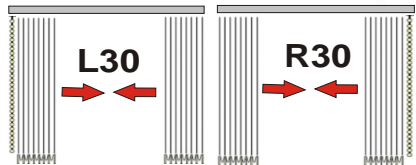

KOLLEKTION: **CARINA** Preisgruppe 1

Eignungsgruppe: blickdicht-lichtdurchlässig

Gewicht: 195g/m²

Material: 100% Polyester / PVC frei

feuchtraumgeeignet: bedingt

Lichtecht: DIN 54004

Pflege: feucht abwischbar

Lieferbare Stoffbreite: 127mm/89mm

...jetzt Aktionspreise mit **40%** auf Markenstoffe sichern

Farbkombinationen: jetzt bis zu 2 Farben ohne Aufpreis

 H468 mitternachtsblau	 H320 grün	 H111 sonnengelb
 H461 blau	 H319 grün	 H100 creme/hellgelb
 H464 jeansblau	 H302 lindgrün	 H109 zitronengelb
 H454 blau	 H308 mint	 H106 blassgelb
 H450 hellblau	 H324 dunkelgrün	 H161 orange
 H316 khaki	 H305 hellgrün	 H157 apricot

Bedienarten/Ausführungen

bei **Komplett-Anlagen**

(bitte wählen Sie Ihre Wunschausführung)

Schräg-Slopeanlagen

Lamellenhalter nur bei **Einzellamellen-Bestellung**

Original-Farbmuster können Sie gegen eine Leihgebühr anfordern
leichte Farbabweichungen bildschirmbedingt/drucktechnisch möglich