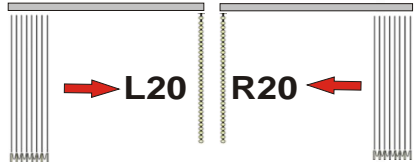

KOLLEKTION: **CARINA** Preisgruppe 1

Eignungsgruppe: blickdicht-lichtdurchlässig

Gewicht: 195g/m²

Material: 100% Polyester / PVC frei

feuchtraumgeeignet: bedingt

Lichtecht: DIN 54004

Pflege: feucht abwischbar

Lieferbare Stoffbreite: 127mm/89mm

...jetzt Aktionspreise mit **40%** auf Markenstoffe sichern

Farbkombinationen: jetzt bis zu 2 Farben ohne Aufpreis

 H468 mitternachtsblau	 H320 grün	 H111 sonnengelb
 H461 blau	 H319 grün	 H100 creme/hellgelb
 H464 jeansblau	 H302 lindgrün	 H109 zitronengelb
 H454 blau	 H308 mint	 H106 blassgelb
 H450 hellblau	 H324 dunkelgrün	 H161 orange
 H316 khaki	 H305 hellgrün	 H157 apricot

Bedienarten/Ausführungen

bei **Komplett-Anlagen**

(bitte wählen Sie Ihre Wunschausführung)

Schräg-Slopeanlagen

Lamellenhalter nur bei **Einzellamellen-Bestellung**

Original-Farbmuster können Sie gegen eine Leihgebühr anfordern
leichte Farbabweichungen bildschirmbedingt/drucktechnisch möglich