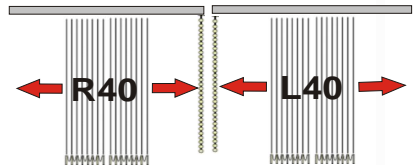

KOLLEKTION: **CARINA** Preisgruppe 1

Eignungsgruppe: blickdicht-lichtdurchlässig

Gewicht: 195g/m²

Material: 100% Polyester / PVC frei

feuchtraumgeeignet: bedingt

Lichtecht: DIN 54004

Pflege: feucht abwischbar

Lieferbare Stoffbreite: 127mm/89mm

...jetzt Aktionspreise mit **40%** auf Markenstoffe sichern

Farbkombinationen: jetzt bis zu 2 Farben ohne Aufpreis

 H468 mitternachtsblau	 H320 grün	 H111 sonnengelb
 H461 blau	 H319 grün	 H100 creme/hellgelb
 H464 jeansblau	 H302 lindgrün	 H109 zitronengelb
 H454 blau	 H308 mint	 H106 blassgelb
 H450 hellblau	 H324 dunkelgrün	 H161 orange
 H316 khaki	 H305 hellgrün	 H157 apricot

Bedienarten/Ausführungen

bei **Komplett-Anlagen**

(bitte wählen Sie Ihre Wunschausführung)

Schräg-Slopeanlagen

Lamellenhalter nur bei **Einzellamellen-Bestellung**

Original-Farbmuster können Sie gegen eine Leihgebühr anfordern
leichte Farbabweichungen bildschirmbedingt/drucktechnisch möglich