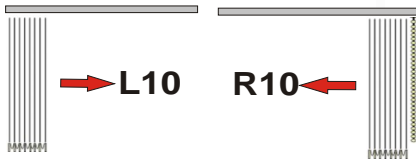

KOLLEKTION: **CARINA** Preisgruppe 1

Eignungsgruppe: blickdicht-lichtdurchlässig

Gewicht: 195g/m²

Material: 100% Polyester / PVC frei

feuchtraumgeeignet: bedingt

Lichtecht: DIN 54004

Pflege: feucht abwischbar

Lieferbare Stoffbreite: 127mm/89mm

...jetzt Aktionspreise mit **40%** auf Markenstoffe sichern

Farbkombinationen: jetzt bis zu 2 Farben ohne Aufpreis

 H468 mitternachtsblau	 H320 grün	 H111 sonnengelb
 H461 blau	 H319 grün	 H100 creme/hellgelb
 H464 jeansblau	 H302 lindgrün	 H109 zitronengelb
 H454 blau	 H308 mint	 H106 blassgelb
 H450 hellblau	 H324 dunkelgrün	 H161 orange
 H316 khaki	 H305 hellgrün	 H157 apricot

Bedienarten/Ausführungen

bei **Komplett-Anlagen**

(bitte wählen Sie Ihre Wunschausführung)

Schräg-Slopeanlagen

Lamellenhalter nur bei **Einzellamellen-Bestellung**

Original-Farbmuster können Sie gegen eine Leihgebühr anfordern
leichte Farbabweichungen bildschirmbedingt/drucktechnisch möglich