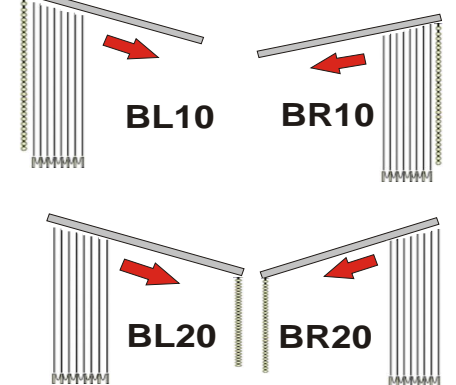

...jetzt Aktionspreise mit **40%** auf Markenstoffe sichern

Farbkombinationen: bis zu 2 Farben ohne Aufpreis

A1000weiß	A1051 grau	neue Stoffkollektion 2015
A1152 terra	A1005 lichtgrau	
A1015 gelb	A1007 braun	A1113 blau
A1155 sonnengelb	A1003 hellbraun	A1112 hellblau
A1016 orange	A1021 beige	A1064 grün
A1122 rot	A1013 rosa	A1132 flieder

Bedienarten/Ausführungen bei Komplett-Anlagen
(bitte wählen Sie)

Schräg-Slopeanlagen

Lamellenhalter nur bei Einzellamellen-Bestellung

Standard ist immer Typ A
Bitte Typ angeben
(Bei vorhandenen Systemen)