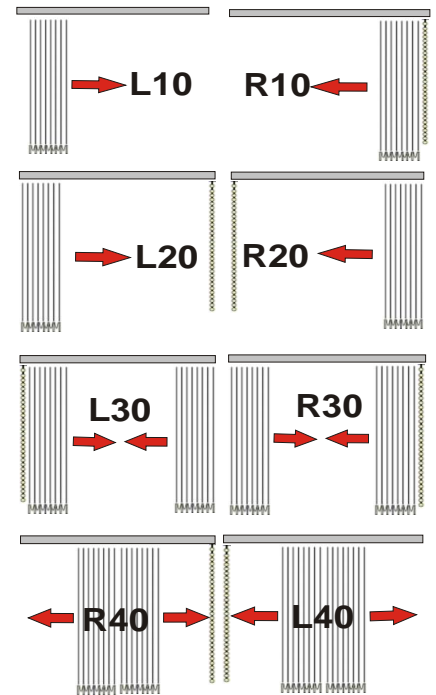

KOLLEKTION: UNI-COLOR Preisgruppe 2

....Stoff mit leicht verwaschener Struktur

- Eignungsgruppe: blickdicht und lichtdurchlässig
- Gewicht: 180g/m² ... **sehr gutes Hängeverhalten**
- Material: 100% Polyester / PVC frei
- Lichtecht: DIN 54004
- Pflege: feucht abwischbar
- Umweltschutz: Öko-Tex 100 / antimikrobiell beschichtet/

Bedienarten/Ausführungen bei Komplett-Anlagen
(bitte wählen Sie)

Schräg-Slopeanlagen

Lamellenhalter nur bei Einzellamellen-Bestellung

Standard ist immer Typ A
Bitte Typ angeben
(Bei vorhandenen Systemen)