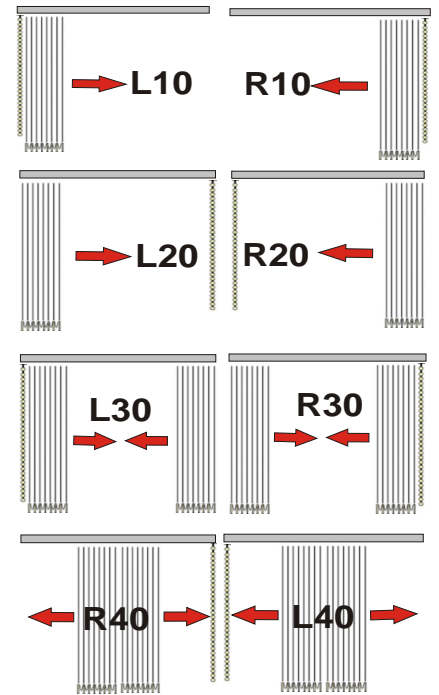

**Lichtecht:** DIN 54004

**Pflege:** feucht abwischbar

**lieferbare Stoffbreite:** 127mm/89mm

...jetzt Aktionspreise  
mit **40%** auf  
Markenstoffe sichern

A20 weiß	
A21 beige	A29 lichtgrau
A22 beige-dunkel	A30 rose
A23 sand	A31 flieder hell
A24 creme	A32 aubergine
A25 orange	A33 himmelblau
A26 ocker	A34 mitternachtsblau
A27 terrac. dunkel	A35 lindgrün
A28 weinrot	A36 braun

**Bedienarten/Ausführungen**

bei **Komplett-Anlagen**

(bitte wählen Sie Ihre Wunschausführung )

**Schräganlagen -Slopeanlagen**

**Lamellenhalter** nur bei **Einzellamellen-Bestellung**

Standard ist immer Typ A  
Bitte Typ angeben