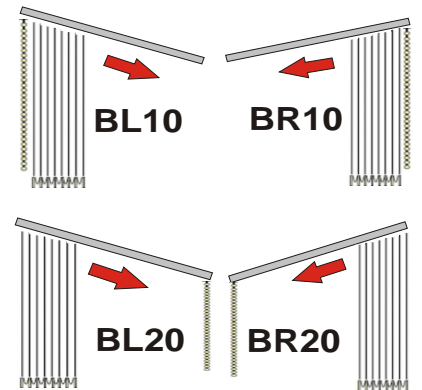

**Lichtecht:** DIN 54004

**Pflege:** feucht abwischbar

**lieferbare Stoffbreite:** 127mm/89mm

...jetzt Aktionspreise  
mit **40%** auf  
Markenstoffe sichern

A20 weiß	
A21 beige	A29 lichtgrau
A22 beige-dunkel	A30 rose
A23 sand	A31 flieder hell
A24 creme	A32 aubergine
A25 orange	A33 himmelblau
A26 ocker	A34 mitternachtsblau
A27 terrac. dunkel	A35 lindgrün
A28 weinrot	A36 braun

**Bedienarten/Ausführungen**

bei **Komplett-Anlagen**

(bitte wählen Sie Ihre Wunschausführung )

**Schräganlagen -Slopeanlagen**

**Lamellenhalter** nur bei **Einzellamellen-Bestellung**

Standard ist immer Typ A  
Bitte Typ angeben