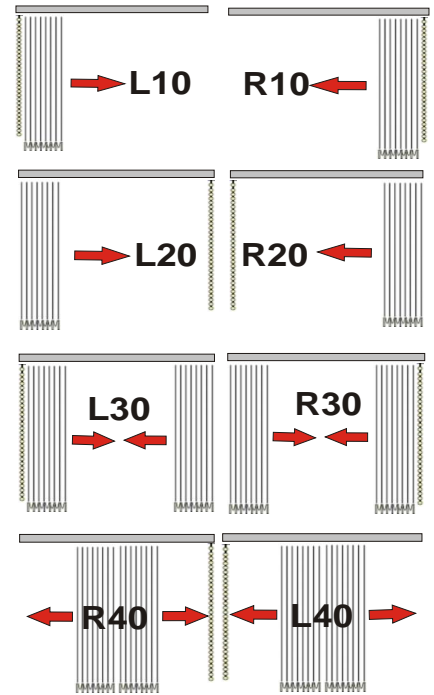

# KOLLEKTION: WASH Preisgruppe 2

- Eignungsgruppe:** blickdicht und lichtdurchlässig
- Gewicht:** 210g/m<sup>2</sup> sehr gutes Hängeverhalten
- Material:** 100% Polyester / PVC frei
- feuchtraumgeeignet:** bedingt
- Lichteicht:** 5-7 nach DIN 54004
- Pflege:** waschbar bei 30°C
- Umweltschutz:** Öko-Tex 100

## Bedienarten/Ausführungen bei Komplett-Anlagen (bitte wählen Sie)