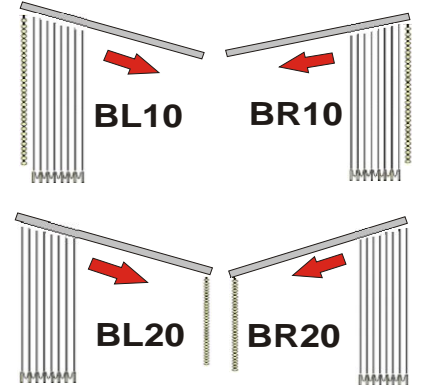

KOLLEKTION: BERLIN Preisgruppe 4

Eignungsgruppe: blickdichte Sichtschutzlamelle mit gutem Blendschutz

Gewicht: 280g/m² = bestes Hängeverhalten

Material: 100% Trevira /waschbar

feuchtraumgeeignet: ja

Lichtecht: DIN 54004

Pflege: handwaschbar

Umweltschutz: Öko-TEX 100 / antimikrobiell beschichtet/

schwer entflammbar: ja

... sehr hochwertiger Stoff ... mit optimalem Hängeverhalten

2651 altweiß	2685 schwarz cavier	2658 lemon gelb
2654 beige	2674 rot	2684 anthrazit
2656 creme-caramel	2660 orange	2670 braun dunkel
2682 blau	2676 pink	2675 lila
2668 farngrün	2663 hellgrau	2664 cappuccino
2665 beigebraun	2662 rostbraun	2661 rotbraun

Bedienarten/Ausführungen bei Komplett-Anlagen (bitte wählen Sie)

Schräg-Slopeanlagen

Lamellenhalter nur bei Einzellamellen-Bestellung

Standard ist immer Typ A
Bitte Typ angeben

(Bei vorhandenen Systemen)

Original-Farbmuster können Sie gegen eine Leihgebühr anfordern