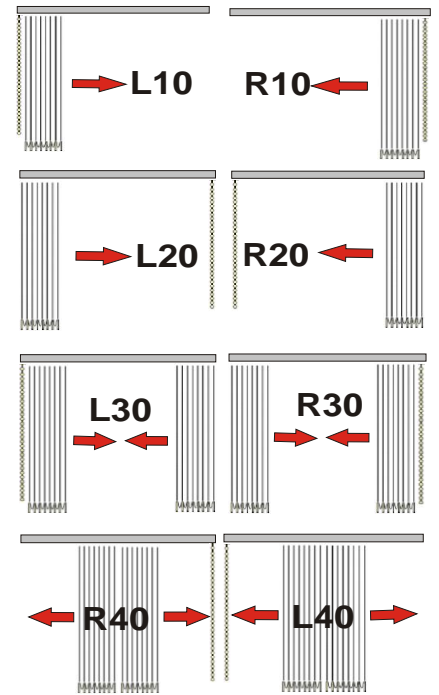

KOLLEKTION: BERLIN Preisgruppe 4

Eignungsgruppe: blickdichte Sichtschutzlamelle mit gutem Blendschutz

Gewicht: 280g/m² = bestes Hängeverhalten

Material: 100% Trevira /waschbar

feuchtraumgeeignet: ja

Lichtecht: DIN 54004

Bedienarten/Ausführungen bei Komplett-Anlagen (bitte wählen Sie)

Schräg-Slopeanlagen

Lamellenhalter nur bei Einzellamellen-Bestellung

Standard ist immer Typ A
Bitte Typ angeben

(Bei vorhandenen Systemen)

Original-Farbmuster können Sie gegen eine Leihgebühr anfordern