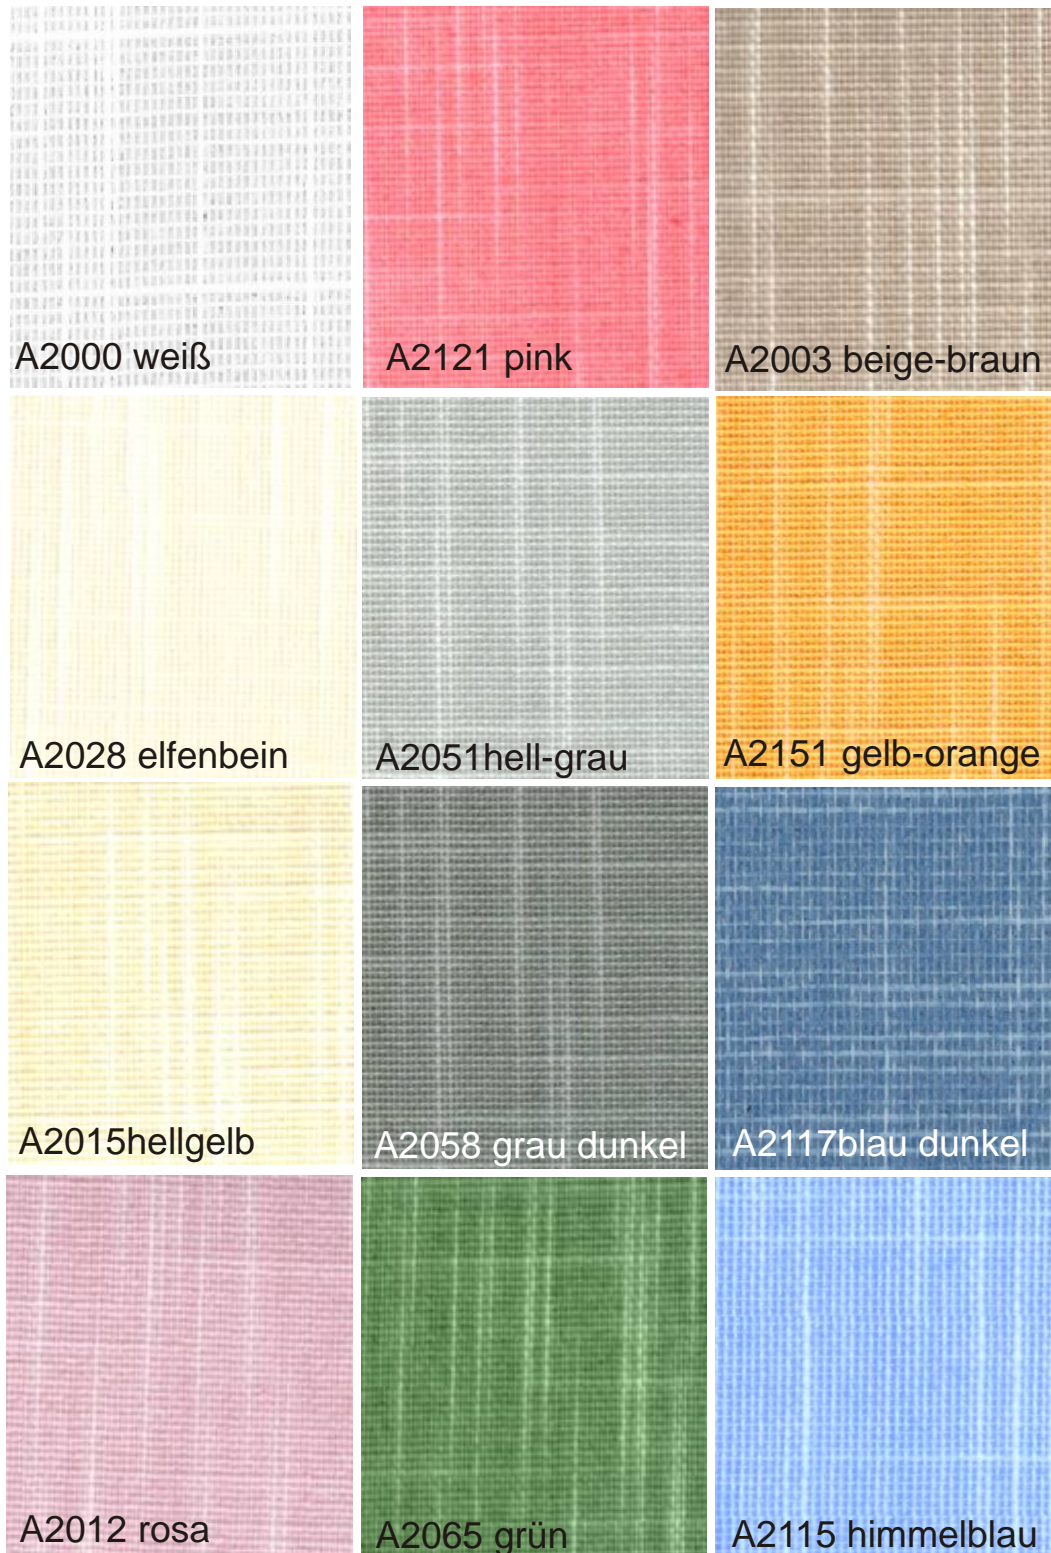

KOLLEKTION: SHANTUNG mit Webstruktur

Eignungsgruppe: lichtdurchlässig, blickdicht mit Blendschutz

Gewicht: 190g/m² gutes Hängeverhalten

Material: 100% Polyester / PVC frei

feuchtraumgeeignet: bedingt

Lichtecht: DIN 54004

Pflege: feucht abwischbar

Umweltschutz: Öko-TEX 100

**Aktionspreise sichern
..und bis zu 40%
sparen**

Bedienarten/Ausführungen

bei **Komplett-Anlagen**

(bitte wählen Sie)

Schräganlagen -Slopeanlagen

Lamellenhalter nur bei **Einzellamellen-Bestellung**