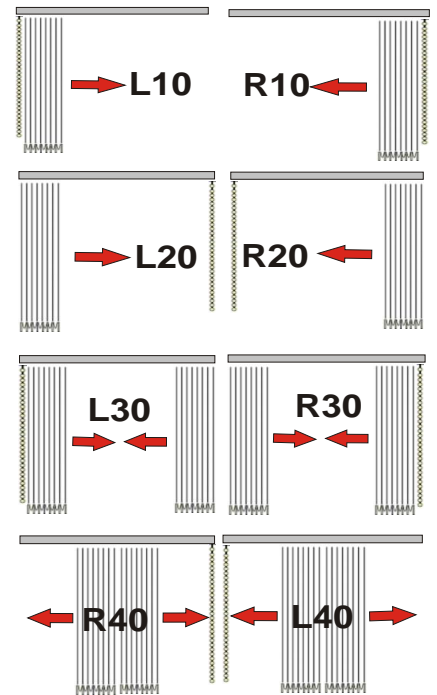

KOLLEKTION: SHANTUNG mit Webstruktur

Eignungsgruppe: lichtdurchlässig, blickdicht mit Blendschutz

Gewicht: 190g/m² gutes Hängeverhalten

Material: 100% Polyester / PVC frei

feuchtraumgeeignet: bedingt

Lichtecht: DIN 54004

Pflege: feucht abwischbar

Umweltschutz: Öko-TEX 100

**Aktionspreise sichern
..und bis zu 40%
sparen**

Bedienarten/Ausführungen

bei **Komplett-Anlagen**

(bitte wählen Sie)

Schräganlagen -Slopeanlagen

Lamellenhalter nur bei **Einzellamellen-Bestellung**