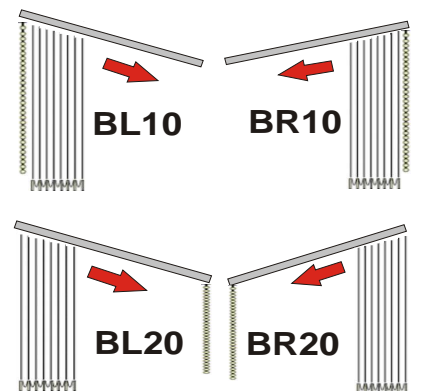

KOLLEKTION: SHANTUNG mit Webstruktur

Eignungsgruppe: lichtdurchlässig, blickdicht mit Blendschutz

Gewicht: 190g/m² gutes Hängeverhalten

Material: 100% Polyester / PVC frei

feuchtraumgeeignet: bedingt

Lichtecht: DIN 54004

Pflege: feucht abwischbar

Umweltschutz: Öko-TEX 100

**Aktionspreise sichern
..und bis zu 40%
sparen**

Bedienarten/Ausführungen

bei **Komplett-Anlagen**

(bitte wählen Sie)

Schräganlagen -Slopeanlagen

Lamellenhalter nur bei **Einzellamellen-Bestellung**