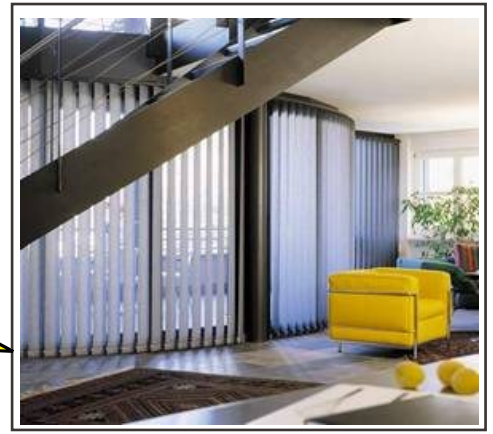

KOLLEKTION: OFFICE B1 Preisgruppe 4

Eignungsgruppe: blickdichte Sichtschutz-/Blendschutz-/**Wärmeschutzlamelle**

Gewicht: 240g/m²

Material: 100% Polyester / PVC frei

feuchtraumgeeignet: bedingt

Lichteicht: DIN 54004

Pflege: feucht abwischbar

Umweltschutz: Öko-TEX 100 / antimikrobiell beschichtet/

schwer entflammbar: ja (B1 nach DIN4102)

... hochwertiger Lamellenstoff mit sehr guten Wärmeschutz und Blendschutzeigenschaften

Lamellenrückseite Aluminium-bedampft **Wärmereflexion bis 84%**