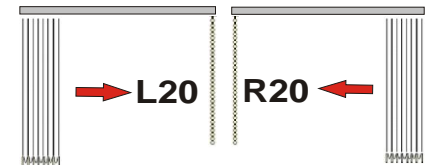

KOLLEKTION: OFFICE B1 Preisgruppe 4

Eignungsgruppe: blickdichte Sichtschutz-/Blendschutz-/**Wärmeschutzlamelle**

Gewicht: 240g/m²

Material: 100% Polyester / PVC frei

feuchtraumgeeignet: bedingt

Lichteicht: DIN 54004

Lamellenrückseite Aluminium-bedampft **Wärmereflexion bis 84%**

Bedienarten/Ausführungen bei Komplett-Anlagen (bitte wählen Sie)

Schräg-Slopeanlagen

Lamellenhalter nur bei Einzellamellen-Bestellung

Standard ist immer Typ A
Bitte Typ angeben