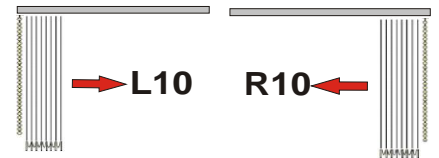

Lamellenrückseite Aluminium-bedampft **Wärmereflexion bis 84%**

Bedienarten/Ausführungen bei Komplett-Anlagen (bitte wählen Sie)

Schräg-Slopeanlagen

Lamellenhalter nur bei Einzellamellen-Bestellung

Standard ist immer Typ A
Bitte Typ angeben