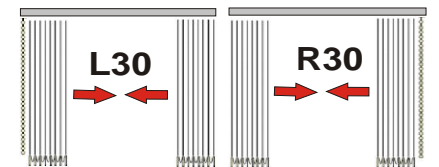

KOLLEKTION: OFFICE B1 Preisgruppe 4

Eignungsgruppe: blickdichte Sichtschutz-/Blendschutz-/**Wärmeschutzlamelle**

Gewicht: 240g/m²

Material: 100% Polyester / PVC frei

feuchtraumgeeignet: bedingt

Lichteicht: DIN 54004

Lamellenrückseite Aluminium-bedampft **Wärmereflexion bis 84%**

Bedienarten/Ausführungen bei Komplett-Anlagen (bitte wählen Sie)

Schräg-Slopeanlagen

Lamellenhalter nur bei Einzellamellen-Bestellung

Standard ist immer Typ A
Bitte Typ angeben