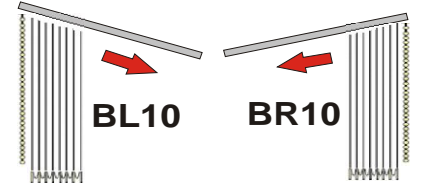

KOLLEKTION: OFFICE B1 Preisgruppe 4

Eignungsgruppe: blickdichte Sichtschutz-/Blendschutz-/**Wärmeschutzlamelle**

Gewicht: 240g/m²

Material: 100% Polyester / PVC frei

feuchtraumgeeignet: bedingt

Lichteicht: DIN 54004

Lamellenrückseite Aluminium-bedampft **Wärmereflexion bis 84%**

Bedienarten/Ausführungen bei Komplett-Anlagen (bitte wählen Sie)

Schräg-Slopeanlagen

Lamellenhalter nur bei Einzellamellen-Bestellung

Standard ist immer Typ A
Bitte Typ angeben