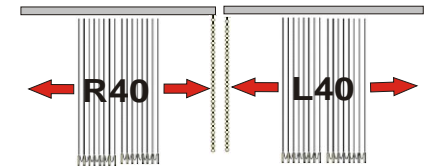

KOLLEKTION: OFFICE B1 Preisgruppe 4

Eignungsgruppe: blickdichte Sichtschutz-/Blendschutz-/**Wärmeschutzlamelle**

Gewicht: 240g/m²

Material: 100% Polyester / PVC frei

feuchtraumgeeignet: bedingt

Lichteicht: DIN 54004

Lamellenrückseite Aluminium-bedampft **Wärmereflexion bis 84%**

Bedienarten/Ausführungen bei Komplett-Anlagen (bitte wählen Sie)

Schräg-Slopeanlagen

Lamellenhalter nur bei Einzellamellen-Bestellung

Standard ist immer Typ A
Bitte Typ angeben