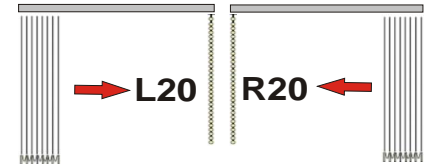

C016 terracotta

C112 blau

C161 orange

Bedienarten/Ausführungen

bei **Komplett-Anlagen**

(bitte wählen Sie)

Schräg-Slopeanlagen

Lamellenhalter nur bei **Einzellamellen-Bestellung**