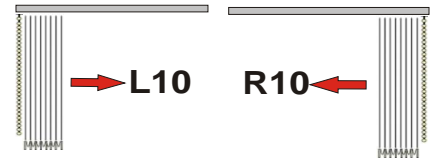

C016 terracotta

C112 blau

C161 orange

Bedienarten/Ausführungen

bei **Komplett-Anlagen**

(bitte wählen Sie)

Schräg-Slopeanlagen

Lamellenhalter nur bei **Einzellamellen-Bestellung**