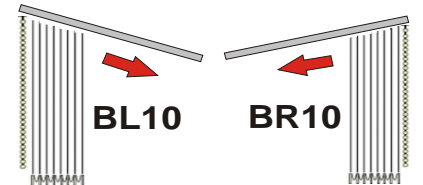

C016 terracotta

C112 blau

C161 orange

Bedienarten/Ausführungen

bei **Komplett-Anlagen**

(bitte wählen Sie)

Schräg-Slopeanlagen

Lamellenhalter nur bei **Einzellamellen-Bestellung**