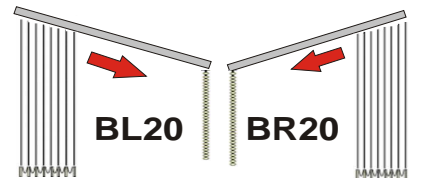

C016 terracotta

C112 blau

C161 orange

Bedienarten/Ausführungen

bei **Komplett-Anlagen**

(bitte wählen Sie)

Schräg-Slopeanlagen

Lamellenhalter nur bei **Einzellamellen-Bestellung**