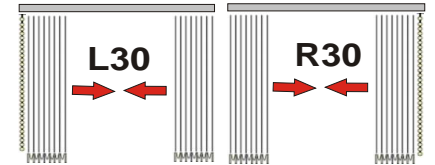

C016 terracotta

C112 blau

C161 orange

Bedienarten/Ausführungen

bei **Komplett-Anlagen**

(bitte wählen Sie)

Schräg-Slopeanlagen

Lamellenhalter nur bei **Einzellamellen-Bestellung**