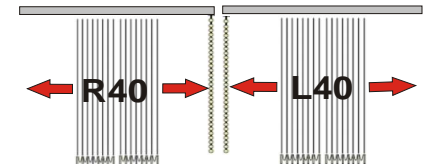

C016 terracotta

C112 blau

C161 orange

Bedienarten/Ausführungen

bei **Komplett-Anlagen**

(bitte wählen Sie)

Schräg-Slopeanlagen

Lamellenhalter nur bei **Einzellamellen-Bestellung**