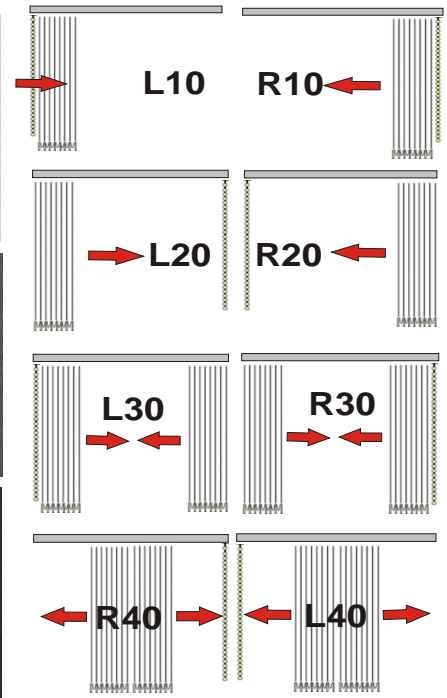

KOLLEKTION: BLACKOUT SL Preisgruppe 3

Eignungsgruppe: blickdicht-lichtundurchlässig, Verdunkelung

Gewicht: 280g/m²

Material: 100% Polyester / PVC frei

feuchtraumgeeignet: ja

Lichteicht: DIN 54004

Pflege: feucht abwischbar

Umweltschutz: Öko-Tex 100 / antimikrobiell beschichtet/

**Hochwertiger
Abdunkelungsstoff
für Schlafräume und
Schulungsräume**

Farbkombinationen: jetzt bis zu 2 Farben ohne Aufpreis

Stoffrückseite farbgleich bzw. farbl. angepasst

 H402 magenta	 H011 weiß	 H503 hellgrau
 H406 rosa	 H062 elfenbein	 H517 grau dunkel
 H411 lila	 H065 beige hell	 H521 schwarz
 H465 blau	 H265 steingrau	 H108 gelb
 H469 mitternachtsblau	 H214 braun	 H162 orange
 H325 dunkelgrün	 H217 dunkelbraun	 H355 rot

**Bedienarten/Ausführungen
bei Komplett-Anlagen
(bitte angeben)**