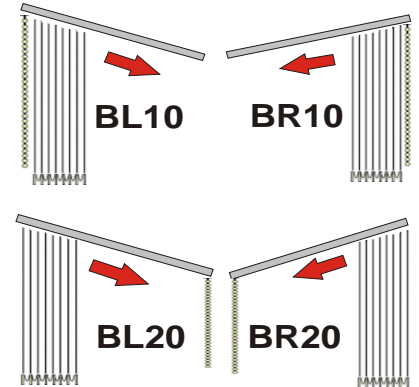

Schräg-Slopeanlagen

**Lamellenhalter nur bei
Einzellamellen-Bestellung**

(Bei vorhandenen Systemen)

Original-Farbmuster können Sie gegen eine Leihgebühr anfordern

leichte Farbabweichungen bildschirmbedingt/drucktechnisch möglich