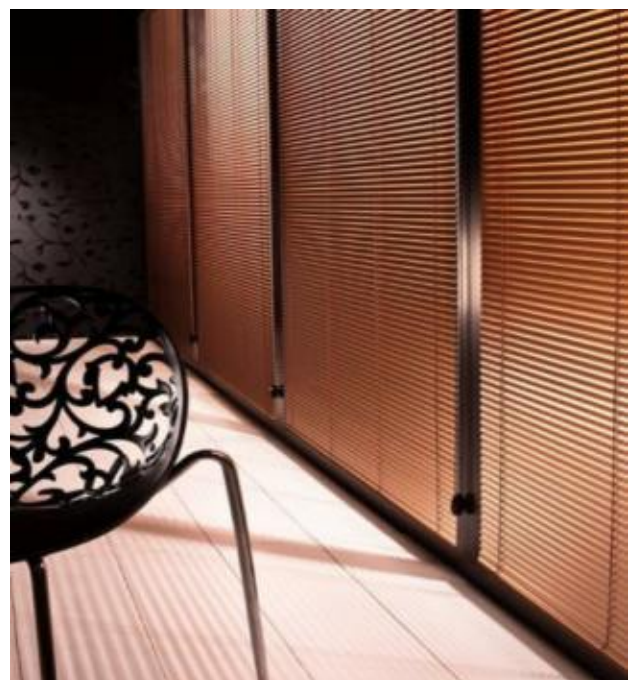

25mm u.50mm Echt-Holzjalousien

- hochwertige millimetergenaue Anfertigung
- farblich angepasste Holzquasten
- Wendestangen und Holzblenden für die Oberschiene (farbl. angepasst)
- Holzblenden wahlweise seitl. (offen oder geschlossen)

Lamellen: (3mm stark)

hochwertiges Amerikanisches Basswood-Lindenholz
Schnittstellen sind farbgleich

Zugschnüre: hergestellt aus langleb. Polyestergerm
farblich an die Holzlamellenfarbe angepasst

Leiterband oder Leiterkordel:

bei 50mm Jalousien (wahlweise Leiterband 25mm breit oder Leiterkordel) 25mm Jalousien werden immer mit Leiterkordel gefertigt. Leiterband/Leiterkordel werden farblich an die Lamellenfarbe angepasst

Obere Blende (magnetisch)

wird farblich an die Lamellenfarbe angepasst.
Die Blende ist seitlich wahlweise offen oder geschlossen.
Mittels Magneten wird die Blende am Oberkopf der Jalousie befestigt.

mit seitl. geschlossener Blende