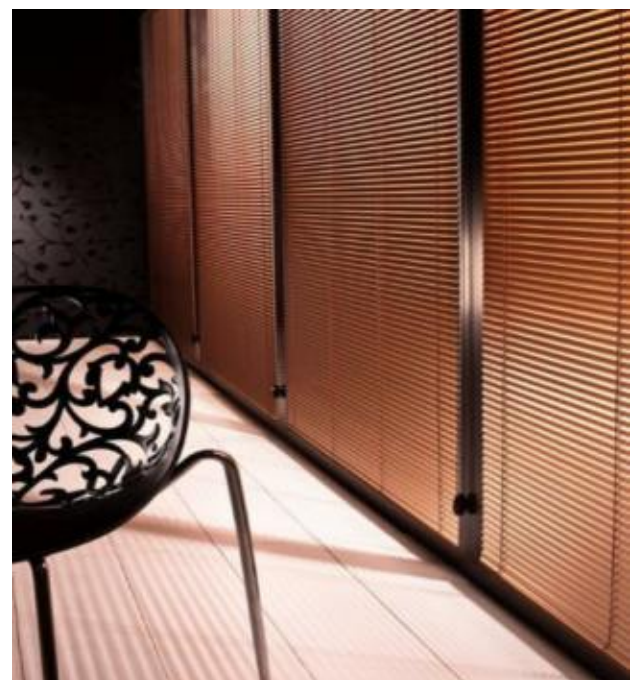

25mm u.50mm Echt-Holzjalousien

- hochwertige millimetergenaue Anfertigung
- farblich angepasste Holzquasten
- Wendestangen und Holzblenden für die Oberschiene (farbl. angepasst)
- Holzblenden wahlweise seitl. (offen oder geschlossen)

Lamellen: (3mm stark)

hochwertiges Amerikanisches Basswood-Lindenholz
Schnittstellen sind farbgleich

Zugschnüre: hergestellt aus langleb. Polyestergerm
farblich an die Holzlamellenfarbe angepasst

Leiterband oder Leiterkordel:

bei 50mm Jalousien (wahlweise Leiterband 25mm breit oder Leiterkordel) 25mm Jalousien werden immer mit Leiterkordel gefertigt. Leiterband/Leiterkordel werden farblich an die Lamellenfarbe angepasst

Obere Blende (magnetisch)

wird farblich an die Lamellenfarbe angepasst.
Die Blende ist seitlich wahlweise offen oder geschlossen.
Mittels Magneten wird die Blende am Oberkopf der Jalousie befestigt.

mit seitl. geschlossener Blende