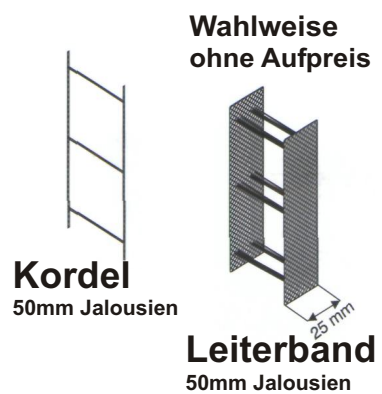

Lamellen: (3mm stark)

hochwertiges Amerikanisches Basswood-Lindenholz
Schnittstellen sind farbgleich

Zugschnüre: hergestellt aus langleb. Polyestergerm
farblich an die Holzlamellenfarbe angepasst

Leiterband oder Leiterkordel:

wird farblich an die Lamellenfarbe angepasst.
Die Blende ist seitlich wahlweise offen oder geschlossen.
Mittels Magneten wird die Blende am Oberkopf der Jalousie befestigt.

mit seitl. geschlossener Blende

Optional: Retro-Look (Technik sichtbar)

50mm Echtholz-Jalousien (Farbmuster)

01-50 weiß	09-50 wenge
12-50 birke	06-50 mahagoni
02-50 kiefer	08-50 Wallnuss
13-50 eiche	07-50 nuss
03-50 buche	16-50 kirsche
11-50 tanne	05-50 rosewood

hochwertige Holzquasten

Farben(Leiterband) nach Wahl (ohne Aufpreis)
Bei fehlender Angabe, wird die Farbe der Lamellenfarbe entsprechend angepasst

Jalousiehöhe	Pakethöhen	50mm Jal.
100cm	=	18cm
150cm	=	22cm
200cm	=	26cm
250cm	=	30cm
300cm	=	35cm