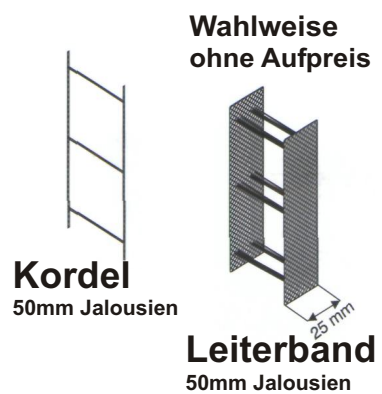

Lamellen: (3mm stark)

hochwertiges Amerikanisches Basswood-Lindenholz
Schnittstellen sind farbgleich

Zugschnüre: hergestellt aus langleb. Polyestergerm
farblich an die Holzlamellenfarbe angepasst

Leiterband oder Leiterkordel:

wird farblich an die Lamellenfarbe angepasst.
Die Blende ist seitlich wahlweise offen oder geschlossen.
Mittels Magneten wird die Blende am Oberkopf der Jalousie befestigt.

mit seitl. geschlossener Blende

Optional: Retro-Look (Technik sichtbar)

50mm Echtholz-Jalousien (Farbmuster)

01-50 weiß	09-50 wenge
12-50 birke	06-50 mahagoni
02-50 kiefer	08-50 Wallnuss
13-50 eiche	07-50 nuss
03-50 buche	16-50 kirsche
11-50 tanne	05-50 rosewood

hochwertige Holzquasten

Farben(Leiterband) nach Wahl (ohne Aufpreis)
Bei fehlender Angabe, wird die Farbe der Lamellenfarbe entsprechend angepasst

Jalousiehöhe	Pakethöhen
	50mm Jal.
100cm	= 18cm
150cm	= 22cm
200cm	= 26cm
250cm	= 30cm
300cm	= 35cm