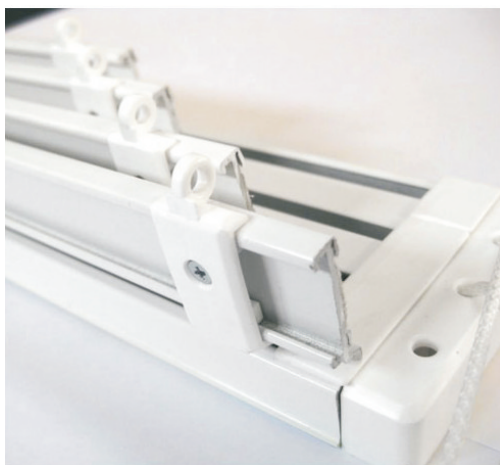

### TYP1 BASIC

günstige Einstiegsvariante  
bis 5-läufig baubar  
Schienentrage last bis max. 1,5 kg / Paneel

Profilfarbe: weiß oder eloxiert  
Endkappe: weiß oder grau  
maximale Länge: 570 cm  
Decken-, Wandmontage  
mögliche Bedienarten: Schnurzug

### TYP 2 SOFTRAIL

abgerundetes Design  
alle Bedienarten möglich  
Rollengelagerter Paneelwagen mit leisem Lauf  
verdeckter Montageclip  
optional mit Fensterputzfunktion

Profilfarben: weiß oder silber  
Endkappen: weiß oder grau  
maximale Länge: 570 cm (ohne Schienenverbinder)  
Decken-, Wandmontage  
Spurbreite: 4 mm  
mögliche Bedienarten: Hand-, Stab- Schnurzug-, Motorbedienung