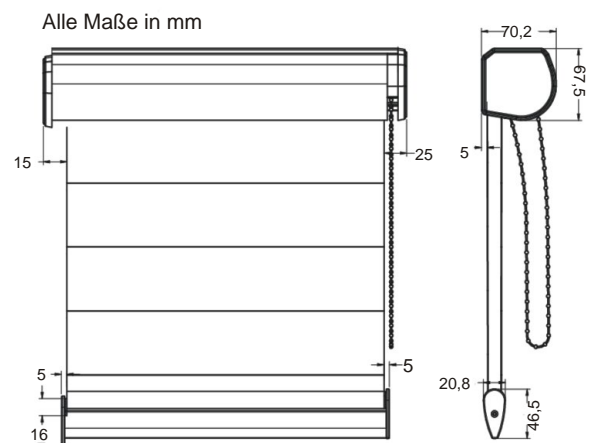

Bestellbare Maße: (stoffabhängig)

max. Breite: 270cm
max. Höhe: 235cm

Aufmaß (s. Bild)

fertige **Breite** = Kassettenbreite (Fertigmaß)
bitte beachten: die Stoffbreite ist 4cm schmaler

Unsere Empfehlung:(bei Wand-Deckenmontage)

5-15 cm Überstand (über Fensterleibung)

fertige **Höhe** = Oberkante Kassette bis Unterseite Beschwerungswelle

hochwertige und dekorative Alu-Kassette

edle Umlenkelle aus Aluminium

Neu

Klemmträgermontage

Montage ohne bohren, direkt auf dem Fensterrahmen