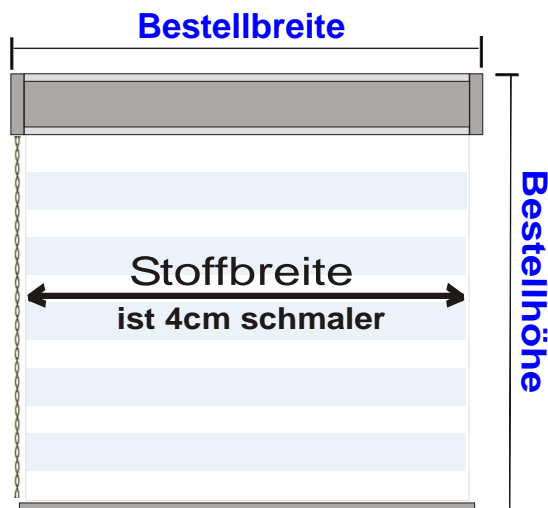

Der Behang besteht aus einem Spezialgewebe welche in Blöcke mit durchsichtigem Maschengewebe und Blöcken mit undurchsichtigem aber lichtdurchlässigem Uni-Gewebe aufgeteilt sind.

Der Rollobehang läuft doppelt über die obere Welle und untere Welle gegeneinander, so dass die durchsichtigen Streifen mit den undurchsichtigen Streifen bei Bedarf einfach übereinander oder gegeneinander aufgeteilt werden können.

ALU-Vollkassettensystem pulverbeschichtet

erhältlich in weiß RAL 9003, silbergrau RAL 9006, elfenbein RAL 9013, schwarz RAL 9017
Kassette =Breite 7cm / Höhe 7cm

Markenstoffe: über 50 Top-moderne Stofffarben

Bestellbare Maße: (stoffabhängig)

max. Breite: 270cm
max. Höhe: 235cm

Aufmaß (s. Bild)

fertige **Breite** = Kassettenbreite (Fertigmaß)
bitte beachten: die Stoffbreite ist 4cm schmaler

Unsere Empfehlung:(bei Wand-Deckenmontage)

5-15 cm Überstand (über Fensterleibung)

fertige **Höhe** = Oberkante Kassette bis Unterseite Beschwerungswelle

hochwertige und dekorative Alu-Kassette

edle Umlenkelle aus Aluminium

Neu

Klemmträgermontage

Montage ohne bohren, direkt auf dem Fensterrahmen