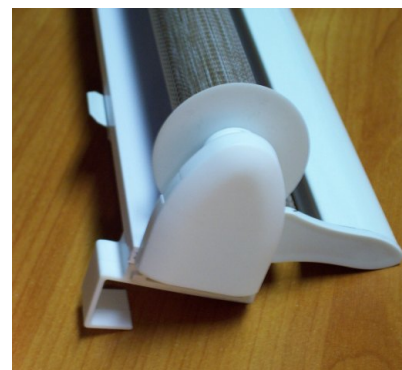

Das Trägerprofil des Basic-Duolightrollo 4.12 bietet eine einfache Montage an Wand oder Decke mittels Klemmclip. Hierzu werden nur die Clips montiert. Das fertige Rollo muss entsprechend nur noch auf die Clips geklemmt werden. Der sichere Halt ist gewährleistet. Ein weiterer Vorteil der Clips ist das schnelle abnehmen des Rollos. Neben dieser Montageform erhalten Sie auch Klemmhalter zur leichten Montage direkt am Fensterrahmen ohne diese anzubohren. Hierzu wird das komplette Rollo am Rahmen eingehängt. Diese Montagevariante ist nur bei zu öffnenden Kunststofffenster möglich. Damit das Rollo beispielsweise bei geöffnetem oder gekippten Fenster nicht gegen den Rahmen pendelt erhalten Sie optional seittl. Seitenführung als Pendelsicherung.

Bei Rückfragen helfen wir Ihnen gerne

Tel: 02304/990136

Klemmhalter (oben)

Abbildung mit Klemmträger zur Rahmenmontage (ohne bohren)

Clipmontage zur einfachen Wand o. Deckenbefestigung

Klemmträgerbefestigung ohne bohren.

Optionale Seitenführung (Pendelfreier Halt bei gekippten Fenster)

eS-FOL

O.Kliem

Sonnenschutz u. Fenstergestaltung
esfol@web.de - www.esfol.de

Stoffkollektion "UNI-Fasil"

Robuster Stoff - unifarbend mit Seidenglanz