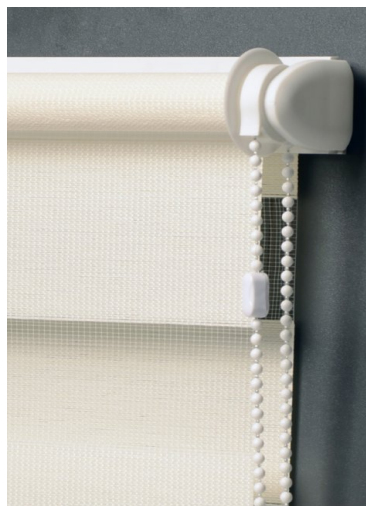

Das Trägerprofil des Basic-Duolightrollo 4.12 bietet eine einfache Montage an Wand oder Decke mittels Klemmclip. Hierzu werden nur die Clips montiert. Das fertige Rollo muss entsprechend nur noch auf die Clips geklemmt werden. Der sichere Halt ist gewährleistet. Ein weiterer Vorteil der Clips ist das schnelle abnehmen des Rollos. Neben dieser Montageform erhalten Sie auch Klemmhalter zur leichten Montage direkt am Fensterrahmen ohne diese anzubohren. Hierzu wird das komplette Rollo am Rahmen eingehängt. Diese Montagevariante ist nur bei zu öffnenden Kunststofffenster möglich. Damit das Rollo beispielsweise bei geöffnetem oder gekippten Fenster nicht gegen den Rahmen pendelt erhalten Sie optional seittl. Seitenführung als Pendelsicherung.

Bei Rückfragen helfen wir Ihnen gerne

Tel: 02304/990136

Klemmhalter (oben)

Abbildung mit Klemmträger zur Rahmenmontage (ohne bohren)

Clipmontage zur einfachen Wand o. Deckenbefestigung

Klemmträgerbefestigung ohne bohren.

Optionale Seitenführung (Pendelfreier Halt bei gekippten Fenster)

Technische Änderungen vorbehalten

eS-FOL

O.Kliem

Sonnenschutz u. Fenstergestaltung
esfol@web.de - www.esfol.de

Stoffkollektion "UNI-Fasil"

Robuster Stoff - unifarbend mit Seidenglanz