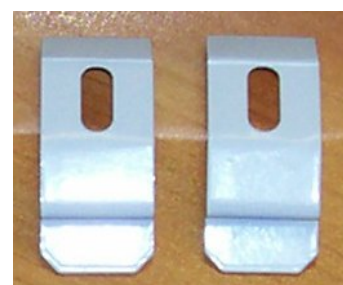

Das Trägerprofil des Basic-Duolightrollo 4.12 bietet eine einfache Montage an Wand oder Decke mittels Klemmclip. Hierzu werden nur die Clips montiert. Das fertige Rollo muss entsprechend nur noch auf die Clips geklemmt werden. Der sichere Halt ist gewährleistet. Ein weiterer Vorteil der Clips ist das schnelle abnehmen des Rollos. Neben dieser Montageform erhalten Sie auch Klemmhalter zur leichten Montage direkt am Fensterrahmen ohne diese anzubohren. Hierzu wird das komplette Rollo am Rahmen eingehängt. Diese Montagevariante ist nur bei zu öffnenden Kunststofffenster möglich. Damit das Rollo beispielsweise bei geöffnetem oder gekippten Fenster nicht gegen den Rahmen pendelt erhalten Sie optional seittl. Seitenführung als Pendelsicherung.

Bei Rückfragen helfen wir Ihnen gerne

Tel: 02304/990136

Klemmhalter (oben)

Abbildung mit Klemmträger zur Rahmenmontage (ohne bohren)

Clipmontage zur einfachen Wand o. Deckenbefestigung

Klemmträgerbefestigung ohne bohren.