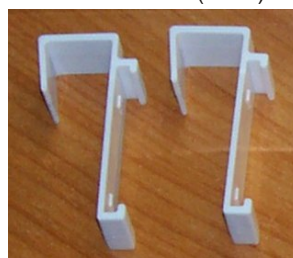

Das Trägerprofil des Basic-Duolightrollo 4.12 bietet eine einfache Montage an Wand oder Decke mittels Klemmclip. Hierzu werden nur die Clips montiert. Das fertige Rollo muss entsprechend nur noch auf die Clips geklemmt werden. Der sichere Halt ist gewährleistet. Ein weiterer Vorteil der Clips ist das schnelle abnehmen des Rollos. Neben dieser Montageform erhalten Sie auch Klemmhalter zur leichten Montage direkt am Fensterrahmen ohne diese anzubohren. Hierzu wird das komplette Rollo am Rahmen eingehängt. Diese Montagevariante ist nur bei zu öffnenden Kunststofffenster möglich. Damit das Rollo beispielsweise bei geöffnetem oder gekippten Fenster nicht gegen den Rahmen pendelt erhalten Sie optional seittl. Seitenführung als Pendelsicherung.

Bei Rückfragen helfen wir Ihnen gerne

Tel: 02304/990136

Klemmhalter (oben)

Abbildung mit Klemmträger zur Rahmenmontage (ohne bohren)

Clipmontage zur einfachen Wand o. Deckenbefestigung

Klemmträgerbefestigung ohne bohren.