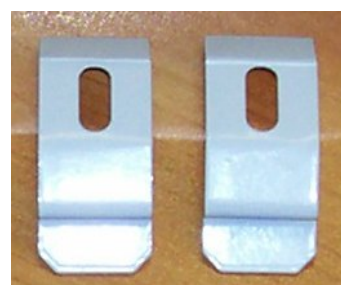

Das Trägerprofil des Basic-Duolightrollo 4.12 bietet eine einfache Montage an Wand oder Decke mittels Klemmclip. Hierzu werden nur die Clips montiert. Das fertige Rollo muss entsprechend nur noch auf die Clips geklemmt werden. Der sichere Halt ist gewährleistet. Ein weiterer Vorteil der Clips ist das schnelle abnehmen des Rollos. Neben dieser Montageform erhalten Sie auch Klemmhalter zur leichten Montage direkt am Fensterrahmen ohne diese anzubohren. Hierzu wird das komplette Rollo am Rahmen eingehängt. Diese Montagevariante ist nur bei zu öffnenden Kunststofffenster möglich. Damit das Rollo beispielsweise bei geöffnetem oder gekippten Fenster nicht gegen den Rahmen pendelt erhalten Sie optional seittl. Seitenführung als Pendelsicherung.

Bei Rückfragen helfen wir Ihnen gerne

Tel: 02304/990136

Klemmhalter (oben)

Abbildung mit Klemmträger zur Rahmenmontage (ohne bohren)

Clipmontage zur einfachen Wand o. Deckenbefestigung

Klemmträgerbefestigung ohne bohren.