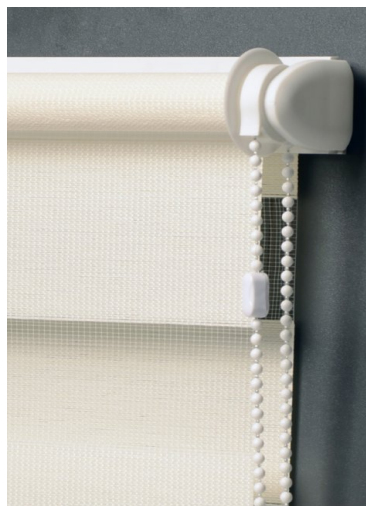

Das Trägerprofil des Basic-Duolightrollo 4.12 bietet eine einfache Montage an Wand oder Decke mittels Klemmclip. Hierzu werden nur die Clips montiert. Das fertige Rollo muss entsprechend nur noch auf die Clips geklemmt werden. Der sichere Halt ist gewährleistet. Ein weiterer Vorteil der Clips ist das schnelle abnehmen des Rollos. Neben dieser Montageform erhalten Sie auch Klemmhalter zur leichten Montage direkt am Fensterrahmen ohne diese anzubohren. Hierzu wird das komplette Rollo am Rahmen eingehängt. Diese Montagevariante ist nur bei zu öffnenden Kunststofffenster möglich. Damit das Rollo beispielsweise bei geöffnetem oder gekippten Fenster nicht gegen den Rahmen pendelt erhalten Sie optional seittl. Seitenführung als Pendelsicherung.

Bei Rückfragen helfen wir Ihnen gerne

Tel: 02304/990136

Klemmhalter (oben)

Abbildung mit Klemmträger zur Rahmenmontage (ohne bohren)

Clipmontage zur einfachen Wand o. Deckenbefestigung

Klemmträgerbefestigung ohne bohren.

Optionale Seitenführung (Pendelfreier Halt bei gekippten Fenster)

eS-FOL

O.Kliem

Sonnenschutz u. Fenstergestaltung
esfol@web.de - www.esfol.de

Stoffkollektion "UNI-Fasil"

Robuster Stoff - unifarbend mit Seidenglanz