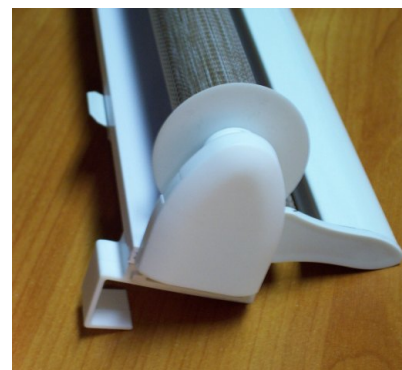

Das Trägerprofil des Basic-Duolightrollo 4.12 bietet eine einfache Montage an Wand oder Decke mittels Klemmclip. Hierzu werden nur die Clips montiert. Das fertige Rollo muss entsprechend nur noch auf die Clips geklemmt werden. Der sichere Halt ist gewährleistet. Ein weiterer Vorteil der Clips ist das schnelle abnehmen des Rollos. Neben dieser Montageform erhalten Sie auch Klemmhalter zur leichten Montage direkt am Fensterrahmen ohne diese anzubohren. Hierzu wird das komplette Rollo am Rahmen eingehängt. Diese Montagevariante ist nur bei zu öffnenden Kunststofffenster möglich. Damit das Rollo beispielsweise bei geöffnetem oder gekippten Fenster nicht gegen den Rahmen pendelt erhalten Sie optional seittl. Seitenführung als Pendelsicherung.

Bei Rückfragen helfen wir Ihnen gerne

Tel: 02304/990136

Klemmhalter (oben)

Abbildung mit Klemmträger zur Rahmenmontage (ohne bohren)

Clipmontage zur einfachen Wand o. Deckenbefestigung

Klemmträgerbefestigung ohne bohren.

Optionale Seitenführung (Pendelfreier Halt bei gekippten Fenster)

Technische Änderungen vorbehalten

eS-FOL

O.Kliem

Sonnenschutz u. Fenstergestaltung
esfol@web.de - www.esfol.de

Stoffkollektion "UNI-Fasil"

Robuster Stoff - unifarbend mit Seidenglanz