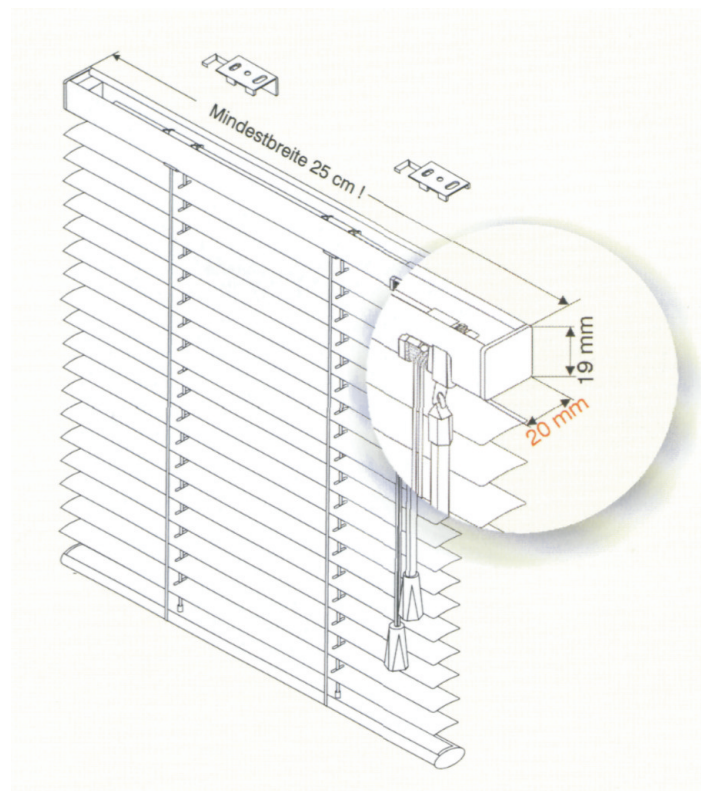

Dezent

16mm Innenjalousie

*Oberschiene 20 x 19mm

Hervorragend für die Montage im Glasfalz
für schmale Glasleisten geeignet!

Bedienarten:

Transparenter Wendestab Typ I16 DZ
(auch getrennte Bedienung möglich)

Jalousiehöhe	ca. Pakethöhe
100 cm	7,5 cm
150 cm	9,5 cm
200 cm	11,5 cm