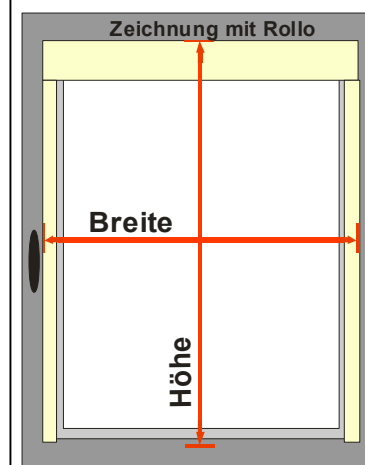

### Sonnenschutz u. Fenstergestaltung

Im Bohlgarten 38 Tel: 02304 / 990136  
58239 Schwerte Fax: 02304 / 990137  
www.esfol.de Email: esfol@web.de

Ihre Preisanfrage

Datum

Name	
email-Adresse	
Tel-Nr. und ggf.Fax-Nr	

Pos Raum	Stck Anzahl	Breite mm	Höhe mm	Folienbehang		Bedienseite		Farbe Kasette/ Seitenprofile		Befestigung		Bemerkungen
				2 R	10R	rechts	links	alu eloxiert	weiß	kleben	schrauben	

Lichtfilterbehang/Folienbehang	2R	10R
ges. solare Transmission	3%	10%
Absorbtion	18%	30%
Reflexion (Wärmeabschirmung)	79%	60%
UV-Transmission (UV-Schutz)	99%	99%
G-Wert	0,14	0,24
Lichttransmission (Lichtdurchlässigkeit)	2,42%	8%

= Rahmen
  = Glasleisten
  = Rollo
 **Kassette: 33mm x 33mm Profile: 28mm x 13mm**

Geben Sie bitte die Fertigmaße in Br x Hö an.

Breite = Glasleistenkanten zzgl. mind. 5,6cm

Höhe = Glasleistenkanten zzgl. ca. 4cm